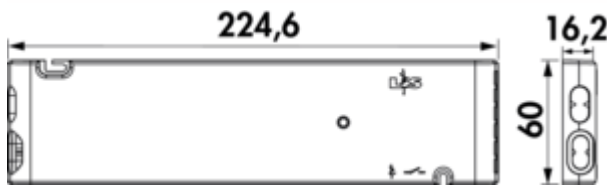

FW-Funktionskonverter

Produktnummer: 7061271
 Konfiguration: Modul 2 (Funk), 30 W, 6-fach Verteiler

Konfigurationsoptionen

- 7061271 | Modul 2 (Funk), 30 W, 6-fach Verteiler
- 7061273 | Modul 2 (Funk), 60 W, 6-fach Verteiler
- 7061281 | Modul 3 (Bluetooth + Funk), 30 W, 6-fach Verteiler
- 7061283 | Modul 3 (Bluetooth + Funk), 60 W, 6-fach Verteiler
- 7061286 | Modul 2 (Funk), 15 W, 4-fach Verteiler
- 7061287 | Modul 3 (Bluetooth + Funk), 15 W, 4-fach Verteiler

[weitere Infos...](#)

Technische Daten

Artikeltyp	Konverter	LIC-System kompatibel	Ja
Höhe	16,2 mm	Länge der Zuleitung (primär)	2.000 mm
Breite	224,6 mm	Leistung Leuchtmittel	30 Watt
Konnektivität	Funk	Ausgangsspannung	für 12 VDC
Leistung	30 Watt	Leuchten-Steckplätze	6
Form	eckig		