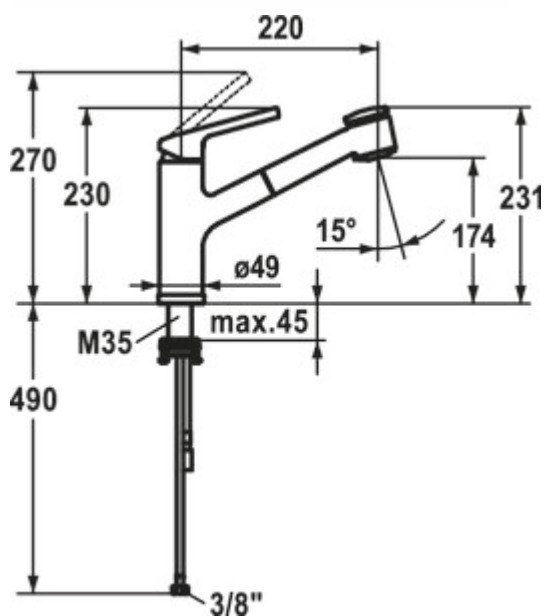

KWC Luna E5 robinetterie pour fenêtres

Numéro de produit: 5022239

Configuration: chrome, haute pression

Options de configuration

5022239 | chrome, haute pression

- ✓ Robinetterie d'évier
- ✓ haute pression
- ✓ Pivotant

Mitigeur à bec unique. Avec douchette pivotante/extractible (jet/douchette commutable) et cartouche céramique.

- hauteur pivotée de seulement 55 mm
- plage de pivotement 130°
- forage Ø 35 mm

[plus d'infos...](#)

Fiche technique

Type d'article	Robinetterie d'évier	Type de robinetterie	Mitigeur à bec unique
Marque	KWC	Pression de service	haute pression
Nombre de poignées	1	Largeur	49 mm
Hauteur de montage totale	230 mm	Matériau	zamac (zinc coulé sous pression)
Portée	220 mm	Armature de fenêtre	Oui
Sortie	Pivotant Extractible	TouchProtect	Oui
Hauteur d'écoulement	174 mm	Nombre de trous de robinetterie	1
Mode d'emploi	Levier	Jet/douchette réversible	Oui
Diamètre de perçage	35 mm	Douchette à ressort	Non
Griffposition	en haut	Hauteur basculée	55 mm
Garantie	Garantie Naber de 5 ans (hors pièces d'usure), les conditions générales de garantie de la société Naber GmbH s'appliquent.	Angle d'inclinaison du régulateur de jet	15 °
Cartouche avec disques d'étanchéité en céramique	Oui	Filetage du tuyau	3/8"
Plage de pivotement de la sortie	130°	Type de douchette	Douchette intégrée
Kundendienst	Oui	Épaisseur du plan de travail	45 mm