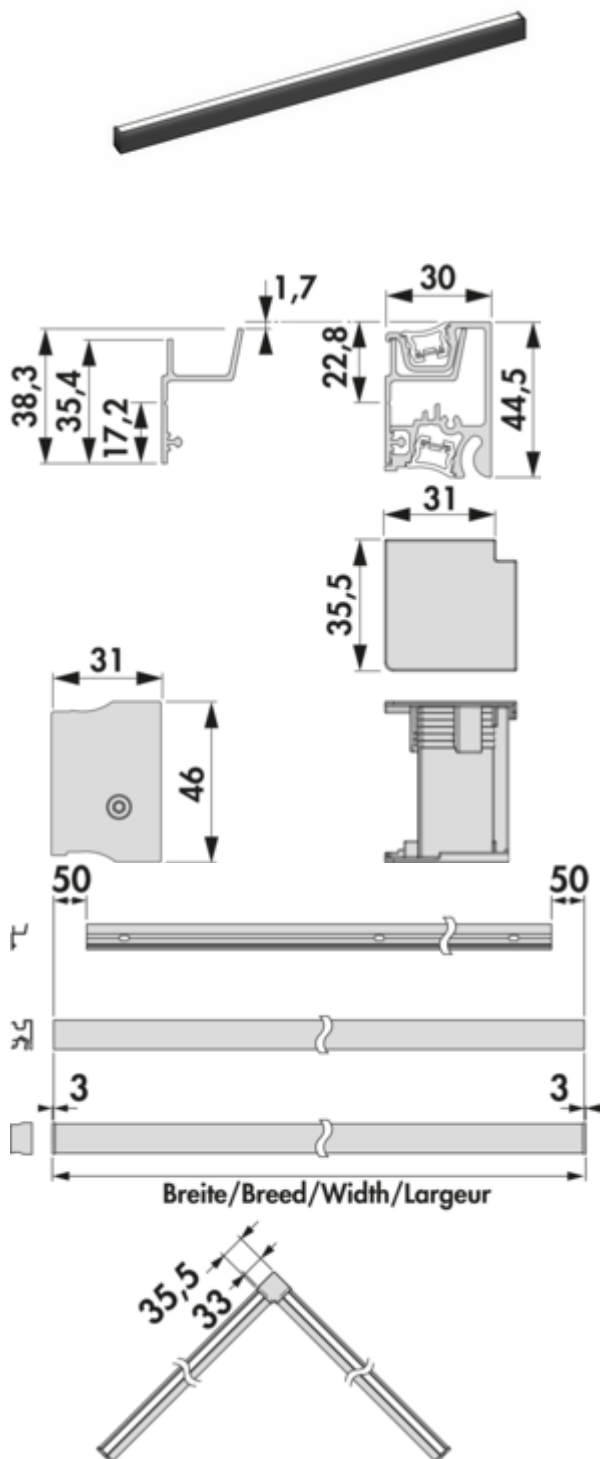

Système de profil Lucento

Numéro de produit: 7062452

Configuration: 1800mm, 35,28 W, noir

Options de configuration

7062450 | 1200mm, 23,52 W, noir

7062451 | 1500mm, 29,4 W, noir

7062452 | 1800mm, 35,28 W, noir

7062453 | 2600mm, 50,96 W, noir

- ✓ Système de rails
- ✓ Matériau: aluminium
- ✓ angulaire

Système de profilés polyvalents en aluminium noir anodisé pour le salon, la cuisine ou la salle de bains.

- profilé avec éclairage LED et cache-lumière
- réglage en continu de la couleur de la lumière de 2700 K blanc chaud à 6500 K blanc froid
- 24 V

Lot composé de:

- profilé de base
- profilé mural
- 2 x profilé de recouvrement
- 2 x bande LED de 9,8 watts par mètre avec 2x 2000 mm de câble d'alimentation (1200 et 1500 mm seulement une fois)
- décharge de traction pour bande LED
- sachet de ferrures avec 2 caches d'extrémité et 1 angle intérieur
- sachet de ferrures Fixation murale
- les convertisseurs et la télécommande ne sont pas compris dans la livraison

Ce produit contient une source lumineuse de classe d'efficacité énergétique C.

[plus d'infos...](#)

Fiche technique

Type d'article	Système de rails	Domaine d'utilisation et d'application	Intérieur
Hauteur	44,5 mm	Sources lumineuses incluses	Oui
Largeur	1.800 mm	Variateur	Oui
Matériau	aluminium	Longueur du câble d'alimentation (primaire)	2.000 mm
Forme	angulaire	Éclairage	Oui