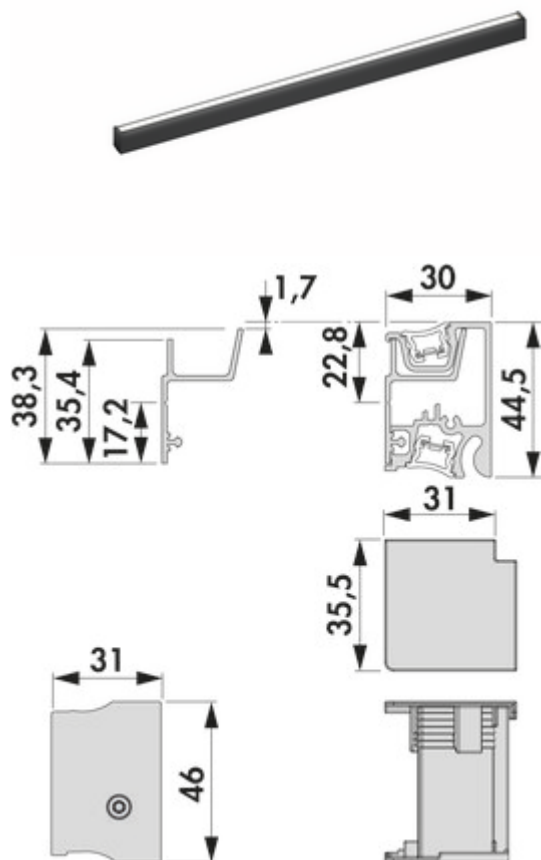

Système de profil Lucento

Numéro de produit: 7062452

Configuration: 1800mm, 35,28 W, noir

Options de configuration

7062450 | 1200mm, 23,52 W, noir

7062451 | 1500mm, 29,4 W, noir

7062452 | 1800mm, 35,28 W, noir

7062453 | 2600mm, 50,96 W, noir

- ✓ Système de rails
- ✓ Matériau: aluminium
- ✓ angulaire

Système de profilés polyvalents en aluminium noir anodisé pour le salon, la cuisine ou la salle de bains.

- profilé avec éclairage LED et cache-lumière
- réglage en continu de la couleur de la lumière de 2700 K blanc chaud à 6500 K blanc froid
- 24 V

Lot composé de:

- profilé de base
- profilé mural
- 2 x profilé de recouvrement
- 2 x bande LED de 9,8 watts par mètre avec 2x 2000 mm de câble d'alimentation (1200 et 1500 mm seulement une fois)
- décharge de traction pour bande LED
- sachet de ferrures avec 2 caches d'extrémité et 1 angle intérieur
- sachet de ferrures Fixation murale Ce produit contient une source lumineuse de classe d'efficacité énergétique C.

[plus d'infos...](#)

Fiche technique

Type d'article	Système de rails	Domaine d'utilisation et d'application	Intérieur
Hauteur	44,5 mm	Sources lumineuses incluses	Oui
Largeur	1.800 mm	Variateur	Oui
Matériau	aluminium	Longueur du câble d'alimentation (primaire)	2.000 mm
Forme	angulaire	Éclairage	Oui