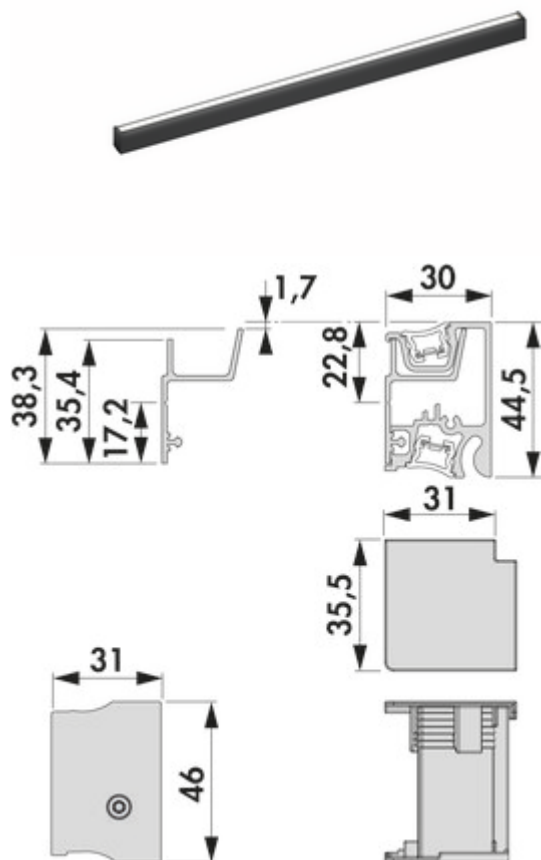

## Système de profil Lucento

Numéro de produit: 7062452

Configuration: 1800mm, 35,28 W, noir

### Options de configuration

7062450 | 1200mm, 23,52 W, noir

7062451 | 1500mm, 29,4 W, noir

7062452 | 1800mm, 35,28 W, noir

7062453 | 2600mm, 50,96 W, noir

- ✓ Système de rails
- ✓ Matériau: aluminium
- ✓ angulaire

Lot composé de:

- profilé de base
- profilé mural
- 2 x profilé de recouvrement
- 2 x bande LED de 9,8 watts par mètre avec 2x 2000 mm de câble d'alimentation (1200 et 1500 mm seulement une fois)
- décharge de traction pour bande LED
- sachet de ferrures avec 2 caches d'extrémité et 1 angle intérieur
- sachet de ferrures Fixation murale Ce produit contient une source lumineuse de classe d'efficacité énergétique C.

### Fiche technique

Type d'article	Système de rails	Sources lumineuses incluses	Oui
Largeur	1.800 mm	Variateur	Oui
Matériau	aluminium	Longueur du câble d'alimentation (primaire)	2.000 mm
Forme	angulaire	Éclairage	Oui
Domaine d'utilisation et d'application	Intérieur		