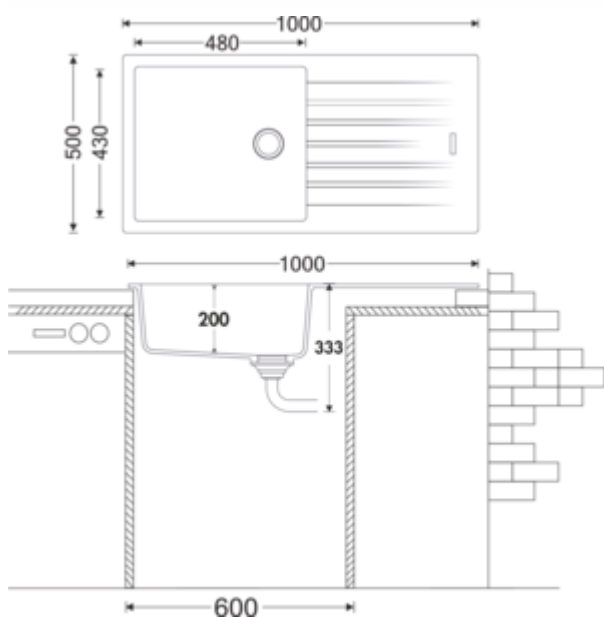

Angola 100 L

Productnummer: 1106037

Configuratie: graniet lava

Configuratie-opties

- 1106031 | graniet nero
- 1106032 | graniet espresso
- 1106033 | graniet metallico
- 1106035 | graniet magnolia
- 1106036 | graniet concrete
- 1106037 | graniet lava
- 1106038 | graniet nero assoluto

- ✓ Inbouw-spoelunit
- ✓ Composiet
- ✓ Excentrische set, verchroomd

Inbouw-spoelunit. Composiet, met groot bekken en afdruppelvlak, reversibel. 3½" zeefkorventiel met draaiwaste-garnituur, verchroomd.

- aan beide zijden doorgeboord
- geschikt voor werkbladdiktes van 22 mm tot 44 mm
- uitzaagafmeting ca. 980 x 480 mm
- ook bruikbaar in combinatie met warmwaterkranen (+/-100 °C)

[meer info...](#)

Technische gegevens

Type artikel	Spoelunit	Aantal gaten	2
Hoogte	200 mm	Let op fittingboring	voorgeboord
Breed	1.000 mm	Indeling bekken	Reversibel
Materiaal	Composiet	Aantal bekkens	1 Hoofdbekken
Installatievariant	Inbouw-spoelunit	Aantal overstroompunten	1
Breedte hoofdspoelbak	480 mm	Afdruiprek	Met geribbeld afvoervlak
Hoogte hoofdspoelbak	200 mm	Ventilart	3½" zeefkorventiel
Diepte hoofdspoelbak	430 mm	Overloop	Overloop in het hoofdbassin
Uitgesneden afmeting	ca. 980 x 480 mm	Garnitur	Excentrische set, verchroomd
Maximale dikte werkbladmateriaal	44 mm	Kastbreedte	600 mm
Minimale dikte werkbladmateriaal	22 mm	Garneer activering	Verchroomd roterend excentriek
Aantal kraangaten	1	Geschikt voor	ook bruikbaar in combinatie met warmwaterkranen (+/-100 °C)
Armatuur bank	Ja		

Afmetingen installatie (PDF)