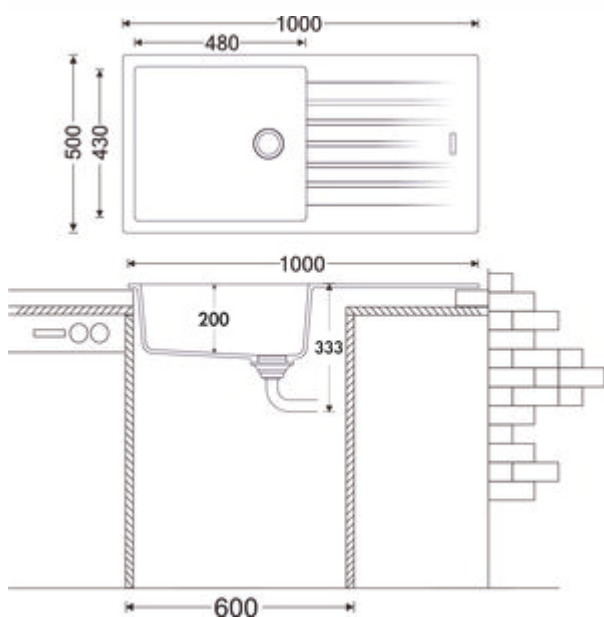

Angola 100 L

Productnummer: 1106037

Configuratie: graniet lava

Configuratie-opties

- 1106031 | graniet nero
- 1106032 | graniet espresso
- 1106033 | graniet metallico
- 1106035 | graniet magnolia
- 1106036 | graniet concrete
- 1106037 | graniet lava
- 1106038 | graniet nero assoluto

- ✓ Inbouw-spoelunit
- ✓ Composiet
- ✓ Excentrische set, verchroomd

Inbouw-spoelunit. Composiet, met groot bekken en afdruppelvlak, reversibel. 3½" zeefkorfventiel met draaiwaste-garnituur, verchroomd.

- aan beide zijden doorgeboord
- geschikt voor werkbladdiktes van 22 mm tot 44 mm
- uitzaagafmeting ca. 980 x 480 mm
- ook bruikbaar in combinatie met warmwaterkranen (+/-100 °C)

[meer info...](#)

Technische gegevens

Type artikel	spoelunit	Aantal gaten	2
Breed	1.000 mm	Let op fittingboring	voorgeboord
Materiaal	Composiet	Indeling bekken	Reversibel
Installatievariant	Inbouw-spoelunit	Aantal bekkens	1 Hoofdbekken
Breedte hoofdspoelbak	480 mm	Aantal overlooppunten	1
Hoogte hoofdspoelbak	200 mm	Afdruiprek	Met geribbeld afvoervlak
Diepte hoofdspoelbak	430 mm	Ventilart	3½" zeefkorfventiel
Uitgesneden afmeting	ca. 980 x 480 mm	Overloop	Overloop in het hoofdbassin
Maximale dikte werkbladmateriaal	44 mm	Garnitur	Excentrische set, verchroomd
Minimale dikte werkbladmateriaal	22 mm	Kastbreedte	600 mm
Aantal kraangaten	1	Garneer activering	Verchroomd roterend excentriek
Armatuur bank	Ja	Geschikt voor	ook bruikbaar in combinatie met warmwaterkranen (+/-100 °C)