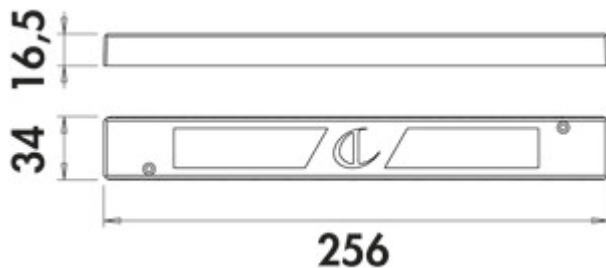

### Configuratie-opties

7062250 | wit

- ✓ 30 watt
- ✓ Armatuur sleuven: 9
- ✓ 2.000 mm
- 30 watt, 24 VDC
- met 9-voudige verdeler
- 2000 mm netsnoer
- aansluitwaarden van de afzonderlijke lampen moeten in acht genomen worden (watt)

### Technische gegevens

Type artikel	Converter	Vorm	hoekig
Hoogte	16,5 mm	Vervangbare verlichting	Nee
Breed	256 mm	Transformator/omvormer vereist	Ja
Opmerking	aansluitwaarden (watt) van de afzonderlijke lampen moeten in acht genomen worden	Lengte van de toevoerleiding (primair)	2.000 mm
Stroom	30 watt	Armatuur sleuven	9