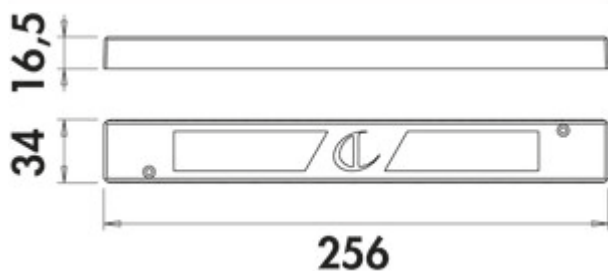

LED converter 2430

Productnummer: 7062250

Configuratie: wit

Configuratie-opties

7062250 | wit

- ✓ 30 watt
- ✓ Armatuur sleuven: 9
- ✓ 2.000 mm
- 30 watt, 24 VDC
- met 9-voudige verdeler
- 2000 mm netsnoer
- aansluitwaarden van de afzonderlijke lampen moeten in acht genomen worden (watt)

[meer info...](#)

Technische gegevens

Type artikel	Converter	Vervangbare verlichting	Nee
Breed	256 mm	Transformator/omvormer vereist	Ja
Opmerking	aansluitwaarden (watt) van de afzonderlijke lampen moeten in acht genomen worden	Lengte van de toevoering (primair)	2.000 mm
Stroom	30 watt	Armatuur sleuven	9
Vorm	hoekig		