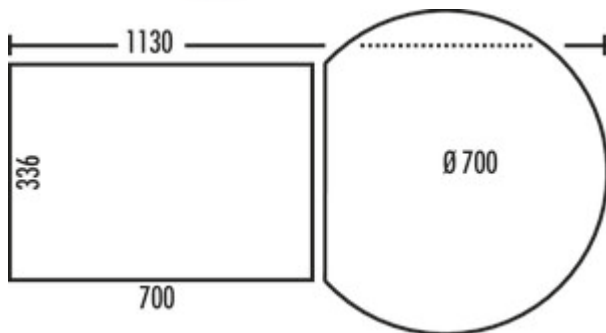

Rondo® 3 plus

Produktnummer: 8011163
Konfiguration: hellgrau

Konfigurationsoptionen

8011163 | hellgrau

- ✓ Auszugstechnik für Drehtüren
- ✓ Vollauszug
- ✓ 44 l

Für Eckschränke ab 900 x 900 mm.

— Abfallvolumen 32 (4 x 8) Liter

Extra-Ausstattung:

- Multifunktionseimer (12 Liter) mit Lochdeckel
- 2 Utensilienschalen
- Gesamtdeckel mit Ablagefläche
- Technik: Vollauszug/drehbar
- Montage: Schrankboden/360° drehbar
- mit nur 351 mm Einbauhöhe der ideale Raumsparer

[weitere Infos...](#)

Technische Daten

Artikeltyp	Abfallsammelsystem	Bauart Abfallsammler	Auszugstechnik für Drehtüren
Breite	336 mm	Gesamtvolumen	44 l
Schrankbreite	900x900 mm	Volumen/Inhalt Behälter 1	8 l
Montage/Befestigung	Schrankboden/360° drehbar	Volumen/Inhalt Behälter 2	8 l
Material Behälter	Kunststoff	Volumen/Inhalt Behälter 3	8 l
Farbe Gesamtdeckel	hellgrau	Volumen/Inhalt Behälter 4	8 l
Material Deckel	Kunststoff	Volumen/Inhalt Behälter 5	12 l
Deckel	Ja	Form	eckig
Deckelart	Gesamtdeckel	Einbauhöhe	351 mm
Anzahl Behälter	5	Volumen/Inhalt Behälter	8/8/8/8/12
Öffnungstechnik	Vollauszug	Bestehend aus	Multifunktionseimer (12 Liter) mit Lochdeckel 2 Utensilienschalen Gesamtdeckel mit Ablagefläche