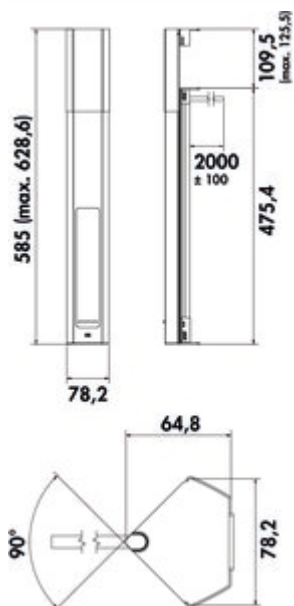

Casia 2L multiprise USB A+C

Numéro de produit: 7053249

Configuration: couleur acier inox

Options de configuration

7053249 | couleur acier inox

7053250 | noir mat

✓ Élément de prise en angle

✓ angulaire

✓ Longueur du câble d'alimentation (primaire): 2.000 mm

Elément de prise d'angle, aluminium. 3 fois. Convient pour le montage vertical et horizontal. Avec pièce de compensation télescopique et prises recouvrables.

— 240 V/16 A

— 1 x chargeur USB de type A, 5 VDC, IA/I out: 1100 mA

— 1 x chargeur USB de type C, 5 VDC, IA/I out: 1100 mA

— 475 x 78 x 64 mm (H x L x P)

— 2000 mm de conduite de raccordement, fiche à contact de protection lâche jointe

— sortie de câble derrière

[plus d'infos...](#)

Fiche technique

Type d'article	Élément de prise	Longueur du câble d'alimentation (primaire)	2.000 mm
Largeur	78 mm	Couleur de la prise	noir
Montage/fixation	Montage en angle	Sortie de câble	sortie de câble derrière
Remarque	Convient pour le montage vertical et horizontal.	Fonction télescopique	avec pièce de compensation télescopable
Tension du réseau	240 V/16 A	Nombre de ports USB	2
Certification	CE	Type USB	USB-A USB-C
Forme	angulaire	Type d'élément de prise	Élément de prise en angle
Matériau du boîtier	aluminium	Nombre de prises (total)	3
Couleur du boîtier	couleur acier inox	Version USB	1 x chargeur USB de type A, 5 VDC, IA/I out : 1100 mA 1 x chargeur USB de type C, 5 VDC, IA/I out : 1100 mA
Fiche d'alimentation livrée en vrac	Oui		