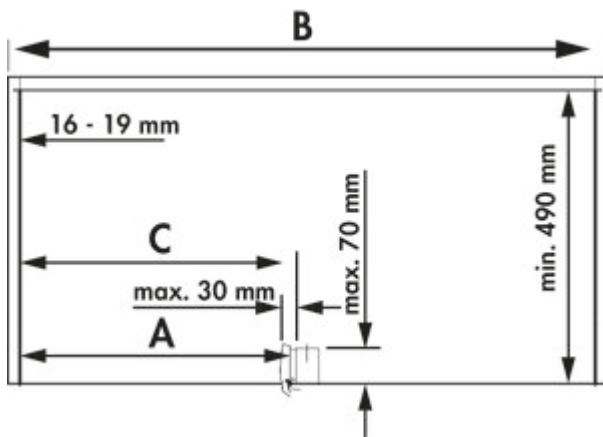

Cornerstone Maxx beslag set

Productnummer: 8037098

Configuratie: zilver

Configuratie-opties

8037098 | zilver

8037130 | antraciet

- ✓ Hoekkast-zwenkbeslag
 - ✓ Kastbreedte: voor 900 mm of 1000 mm
 - ✓ Opbergelementen kunnen onafhankelijk in- en uitgezwenkt worden
- Hoekkast-zwenkbeslag voor de opname van legborden.

- voor 900 mm kastbreedte en 450 mm deurbreedte
- voor 1000 mm kastbreedte en 500 of 600 mm deurbreedte
- inbouwhoogte 650–850 mm
- inbouwdiepte minstens 490 mm
- telescopeerbaar
- rechts of links uitzwenkend
- rechtdoor uitschuivende zwenktechniek, geen versperren van het nabijgelegen corpus

Set bestaande uit:

- standpijp
- 2 x zwenkarm
- buisopname bovenaan

Gelieve in acht te nemen:

Legborden moeten afzonderlijk besteld worden!

[meer info...](#)

Technische gegevens

Type artikel	Hoekkast-zwenkbeslag	Bestaande uit	standpijp 2 x zwenkarm buisopname bovenaan
Garantie	5 jaar Naber-garantie (behalve op slijtageonderdelen), de algemene garantievoorwaarden van Naber GmbH zijn van toepassing.	Aantal opslagelementen	2
Kastbreedte	voor 900 mm of 1000 mm	Voor deurbreedte	450 - 600 mm
Opmerking	rechtdoor uitschuivende legborden: geen versperren van het nabijgelegen corpus Legborden moeten afzonderlijk besteld worden	Locatie	onderkast
Technologie openen	zwenktechniek	Voor hoekkasten	Ja
Installatiehoogte	650–850 mm	Richting schommel	links of rechts
Voor zijwanddikte	16-19 mm	Aantal rondleidingen	2
Installatie diepte	minstens 490 mm	Aantal verdiepingen	2
Telescopische functie	Ja	Opbergelementen kunnen onafhankelijk in- en uitgezwenkt worden	Ja