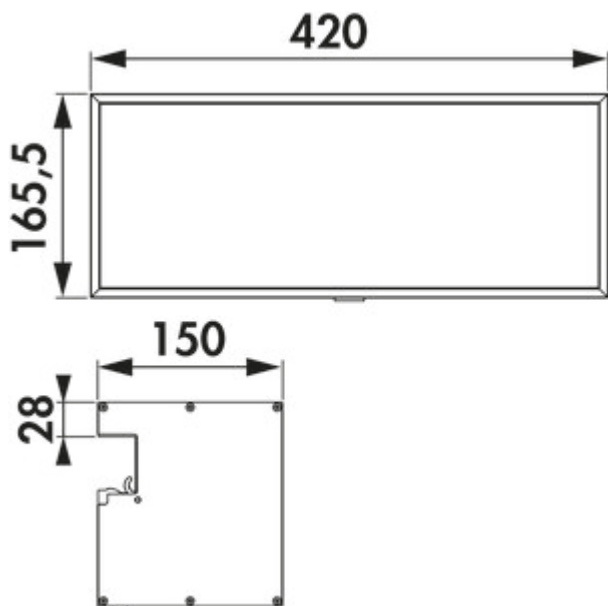

Lucento Verteilerbox

Produktnummer: 7062454

Konfiguration: schwarz

Konfigurationsoptionen

7062454 | schwarz

✓ Zubehör

✓ Material: Edelstahl

LED Konverter, Netzanschluss oder Verteiler können in der Box unsichtbar installiert werden.

- hochwertige Aluminium-Ausführung
- Montage direkt am Profil
- Hohlraum zur unsichtbaren Installation von Treibern, Verteilern usw.
- magnetische Rückwand
- inkl. 5 Magneten und 5 Magnethaken
- 165,5 x 420 x 150 mm (H x B x T)

[weitere Infos...](#)

Technische Daten

Artikeltyp	Zubehör	Material	Edelstahl
Garantie	2 Jahre Naber Garantie (außer auf Verschleißteile), es gelten die allgemeinen Garantiebedingungen der Naber GmbH	Einsatz- & Anwendungsbereich	Innen
Breite	420 mm		