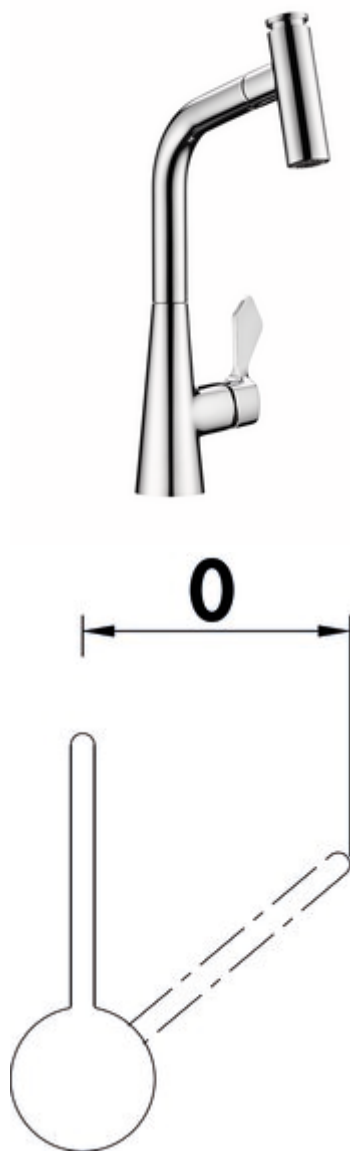

LINEA Umore 2

Produktnummer: 5011340

Konfiguration: chrom, Hochdruck

Konfigurationsoptionen

5011340 | chrom, Hochdruck

5011341 | schwarz matt, Hochdruck

5011342 | edelstahlfinish, Hochdruck

✓ Spültischarmatur

✓ Hochdruck

Einhebelmischer. Mit schwenk-/herausziehbarer Schlauchbrause (Strahl/Brause umstellbar), seitlichem Hebel und Keramikkartusche.

— Schwenkbereich 360°

— Bohr-Ø 35 mm

[weitere Infos...](#)

Technische Daten

Artikeltyp	Spültischarmatur	Betriebsdruck	Hochdruck
Marke	LINEA	Breite	213 mm
Anzahl Griffe	1	Material	Messing
Aufbauhöhe gesamt	372 mm	Arbeitsplattenstärke	40 mm
Ausladung	172 mm	Schwenkbereich Griff	0 °
Auslaufhöhe	260 mm	Hahnlochanzahl	1
Bedienungsart	Hebel	Kartuschengröße	35 mm
Bohrdurchmesser	35 mm	Strahl/Brause umstellbar	Ja
Griffposition	seitlicher Hebel	Art der Schlauchbrause	mit schwenk-/herausziehbarer Schlauchbrause (Strahl/Brause umstellbar)
Kartusche mit keramischen Dichtscheiben	Ja	Anschlussart	G 3/8" F
Schwenkbereich Auslauf	360°	Anschlussgröße	DN 15
Strahlart	Brausestrahl Comfortstrahl	Anschlusschläuche	450 mm
Armaturenart	Einhebelmischer		