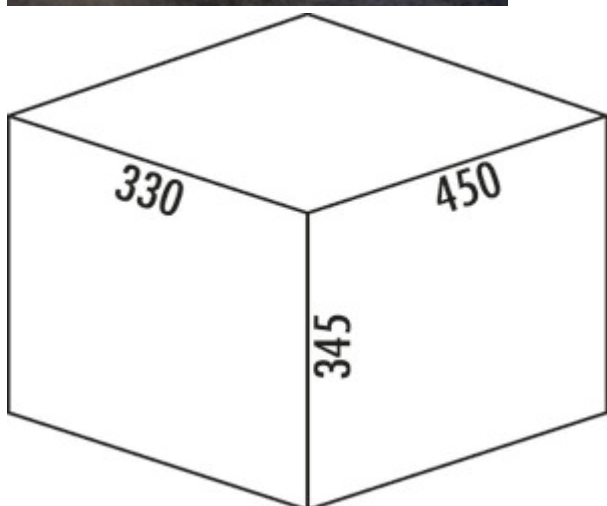

Configuratie-opties

8011058 | alu grijs

8011958 | antraciet

- ✓ Uittrektechniek voor draaideuren
- ✓ volledig uittrekbaar
- ✓ 30 l
  - afvalvolume 30 (2 x 15) liter
  - techniek: volledig uittrekbaar
  - montage: kastbodem
  - met slechts 345 mm inbouwhoogte en 330 mm inbouwdiepte de ideale ruimtebespaarder