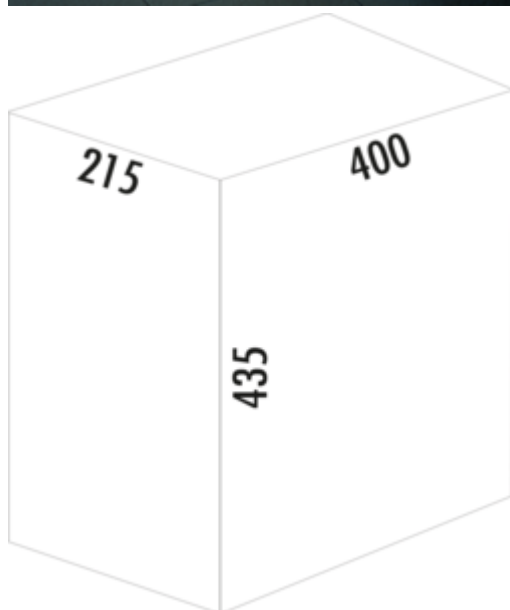

WESCO® Klassikline Single-Junior®

Produktnummer: 8011008

Konfiguration: weiß

Konfigurationsoptionen

8011008 | weiß
8011085 | Edelstahl
8011226 | alugrau

- ✓ Schwenktechnik
- ✓ 19 l
- ✓ Anzahl Behälter: 1
- Abfallvolumen 19 Liter
- Technik: Schwenktechnik
- Montage: Schrankwand

[weitere Infos...](#)

Technische Daten

Artikeltyp	Abfallsammelsystem	Deckel	Ja
Marke	WESCO®	Deckelart	Gesamtdeckel
Höhe	435 mm	Anzahl Behälter	1
Breite	215 mm	Öffnungstechnik	Schwenktechnik
Schrankbreite	450 mm	Bauart Abfallsammler	Schwenktechnik für Drehtüren
Montage/Befestigung	Schrankwand	Gesamtvolumen	19 l
Material Behälter	Kunststoff	Volumen/Inhalt Behälter 1	19 l
Material Deckel	Kunststoff	Volumen/Inhalt Behälter	19

Zubehör

8011016 Bio Boy mit Trennwand, Einzeleimer, 5 Liter

Ersatzteile

8010136	Ersatzbehälter, Einzeleimer, alugrau, 19 Liter
8011077	Ersatzbehälter, Einzeleimer, weiß, 19 Liter