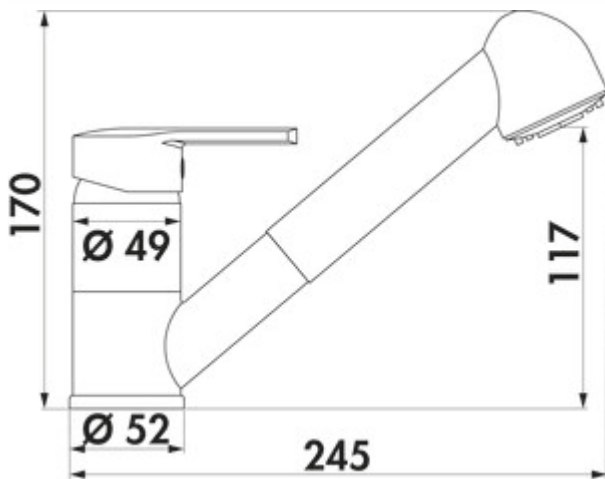

## LINEA Casa 2

Produktnummer: 5011055  
Konfiguration: chrom, Hochdruck

**Konfigurationsoptionen**  
5011055 | chrom, Hochdruck

- ✓ Spültischarmatur
- ✓ Hochdruck
- ✓ schwenkbar

Einhebelmischer. Mit herausziehbarer Schlauchbrause (Strahl/Brause umstellbar) und Keramikkartusche.

- Schwenkbereich 90°
- Bohr-Ø 35 mm
- entspricht der deutschen und europäischen Trinkwasserverordnung/-richtlinie

[weitere Infos...](#)

### Technische Daten

Artikeltyp	Spültischarmatur	Werkskundendienst	Nein
Marke	LINEA	Armaturenart	Einhebelmischer
Anzahl Griffe	1	Betriebsdruck	Hochdruck
Aufbauhöhe gesamt	170 mm	Breite	52 mm
Auslauf	schwenkbar herausziehbar	Material	Messing
Auslaufhöhe	117 mm	Hahnlochanzahl	1
Bedienungsart	Hebel	ECO-Funktion	CLICK-Kartusche
Bohrdurchmesser	35 mm	Strahl/Brause umstellbar	Ja
Griffposition	oben	federgeführte Schlauchbrause	Nein
Herstellergarantie	5 Jahre Herstellergarantie (außer auf Verschleißteile) 10 Jahre Nachkaufgarantie auf Ersatzteile Ihren Anspruch auf Kundenservice in der Garantiezeit regeln wir individuell nach Absprache.	Art der Schlauchbrause	integrierte Schlauchbrause
Kartusche mit keramischen Dichtscheiben	Ja	Max. Durchflussmenge bei 3 bar	8,1 l/min
Schwenkbereich Auslauf	90°		