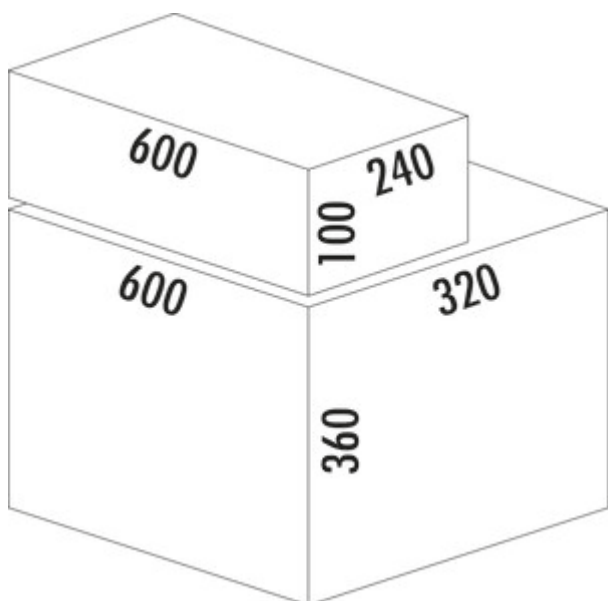

Cox® Base 360 K/600-2 avec Base-Board

Numéro de produit: 8013803

Configuration: avec couvercle bio, anthracite, H 460 mm

Options de configuration

- 8012802 | sans couvercle bio, gris clair, H 460 mm
- 8012803 | avec couvercle bio, gris clair, H 460 mm
- 8013802 | sans couvercle bio, anthracite, H 460 mm
- 8013803 | avec couvercle bio, anthracite, H 460 mm

- ✓ Système de tiroirs à casseroles
- ✓ extraction totale
- ✓ 31 l
 - profondeur du rail de guidage 470 mm
 - capacité 31 (2 x 15,5) litres
 - technique: sortie totale
 - montage: paroi de l'armoire et bandeau frontal
 - avec entrée soft et amortissement
 - profondeur d'encastrement 320 mm
 - boîtes de rangement 1x2,7 l et 1x1,2 l et 4 fixations incluses

[plus d'infos...](#)

Fiche technique

Type d'article	Système de collecte des déchets	Volume total	31 l
Hauteur	360 mm	Volume/contenu du récipient 1	15,5 l
Largeur	600 mm	Volume/contenu du récipient 2	15,5 l
Montage/fixation	sur la paroi du meuble bandeau de la façade	Forme	angulaire
Matériau du récipient	plastique	Retrait immédiat	Oui
Couleur du couvercle du récipient	anthracite/verte	Volume/contenu du récipient	15,5/15,5
Couvercle	Oui	Volume/contenu du bac à tiroirs 1	2,7 l
Nombre de récipients	2	Volume/contenu du bac à tiroirs 2	1,2 l
Technique d'ouverture	extraction totale	Couvercle bio tailles de seau	15,5 l
Nombre de récipients dans le tiroir supplémentaire	1	Profondeur d'encastrement	320 mm
Type de construction Collecteur de déchets	Système de tiroirs à casseroles	Couvercle bio	Oui
Largeur de l'armoire	600 mm	Mécanisme de fermeture	Avec amortisseur
Profondeur du rail de guidage	470 mm		