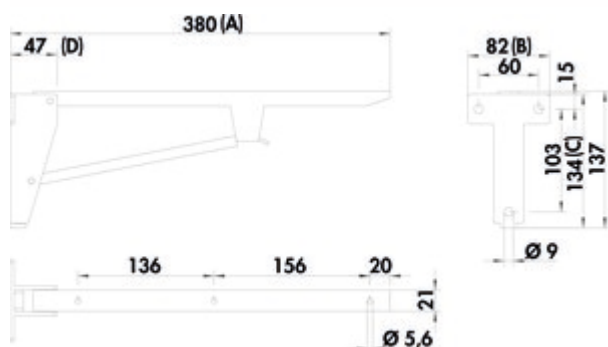

Console rabattable

Numéro de produit: 3021093

Configuration: A 380, B 82, C 134, D 50 mm

Options de configuration

3021093 | A 380, B 82, C 134, D 50 mm

3021094 | A 480, B 82, C 152, D 50 mm

3021095 | A 580, B 82, C 178, D 50 mm

— coloris gris

— capacité de charge env. 75 kg

[plus d'infos...](#)

Fiche technique

Type d'article	Console	Caractéristiques	Pliable
Largeur	380 mm	Capacité de charge	env. 75 kg
Matériau	acier	Avec plaque de fixation	Oui
Remarque	La console rabattable s'enclenche automatiquement lorsqu'on la déplie et elle peut également être décliquetée facilement en soulevant le bras de blocage		

Croquis coté (PDF)

Technical drawing of a kitchen console (Klappkonsole 380) showing dimensions and a 3D perspective view.

Dimensions (mm):

- Overall length: 380
- Height (folded): 47 (50 in eingeklappter Zustand)
- Distance from wall to start of console: 136
- Distance from wall to end of console: 156
- Distance from wall to hole: 20
- Radius: R2
- Inner hole diameter: $\phi 5,6$
- Distance from hole to end of console: 137
- Distance from hole to hole: 103
- Distance from hole to hole: 60
- Distance from hole to hole: 15
- Inner hole diameter: $\phi 9$