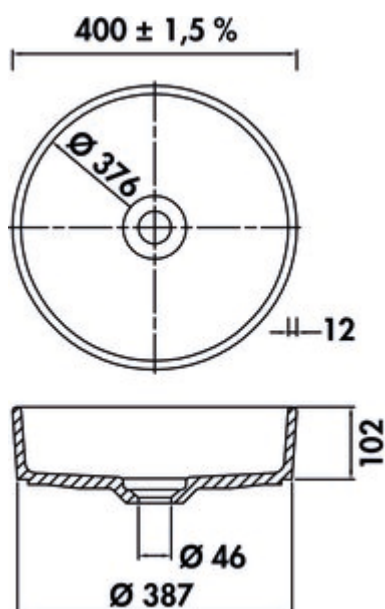

Patera 40

Productnummer: 1091101

Configuratie: leisteen

Configuratie-opties

1091100 | wit glanzend

1091101 | leisteen

1091102 | nero

- ✓ wastafel
 - ✓ keramiek
 - ✓ incl. afloop met keramische afdekking
- Opzet-wastafel rond. Keramiek.
- incl. afloop met keramische afdekking
 - uitzaagafmeting ca. Ø 357 mm
 - bekken niet afsluitbaar

[meer info...](#)

Technische gegevens

Type artikel	spoelunit	Uitgesneden afmeting	ca. Ø 357 mm
Garantie	2 jaar Naber-garantie (behalve op slijtageonderdelen), de algemene garantievoorwaarden van Naber GmbH zijn van toepassing.	Armatuur bank	Nee
Breed	387 mm	Aantal bekkens	1 Hoofdbekken
Materiaal	keramiek	Ventilart	bekken niet afsluitbaar
Installatievariant	wastafel	Garnitur	incl. afloop met keramische afdekking
Breedte hoofdspoelbak	376 mm	Kastbreedte	500 mm
Diepte hoofdspoelbak	376 mm		