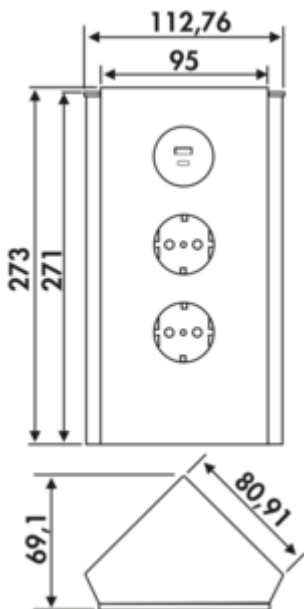

Mira Eck Glas USB A/C

Produktnummer: 7053123
 Konfiguration: Edelstahl/Glas weiß

Konfigurationsoptionen

- 7053123 | Edelstahl/Glas weiß
- 7053124 | Edelstahl/Glas schwarz

- ✓ Ecksteckdosenelement
- ✓ 2 x Schuko Steckdose
- ✓ eckig

Eck-Steckdosenelement, 2-fach und Doppel USB Charger (Ladestation). Frontseite in bedrucktem und kratzfestem Glas, für 90° Ecke.

- Edelstahlgehäuse
- 230 V/16 A
- 2 x USB Charger Typ A+C, 5 VDC, 20 Watt
- 273,5 x 80,91 x 80,91 mm (H x B x T)
- 2000 mm Netzanschlussleitung, Schuko stecker lose beigelegt
- Kabelausslass hinten

[weitere Infos...](#)

Technische Daten

Artikeltyp	Steckdosenelement	Länge der Zuleitung (primär)	2.000 mm
Höhe	273,5 mm	Material Blende	Glas
Breite	80,91 mm	Farbe Blende	weiß
Montage/Befestigung	Eckmontage	Farbe Steckdose	schwarz
Netzspannung	230 V/16 A	Kabelausslass	Kabelausslass hinten
Zertifizierung	CE	Ausführung Steckdosen	2 x Schuko Steckdose
Eigenschaften	rostfrei	Anzahl USB-Ports	2
Form	eckig	USB-Typ	USB-A
Einbautiefe	80,91 mm	Art des Steckdosenelements	Ecksteckdosenelement
Material Gehäuse	Edelstahl	Anzahl Steckdosen (gesamt)	2
Farbe Gehäuse	Edelstahl	Ausführung USB	2 x USB Charger Typ A+C, 5 VDC, 20 Watt
Netzstecker lose beigelegt	Ja		