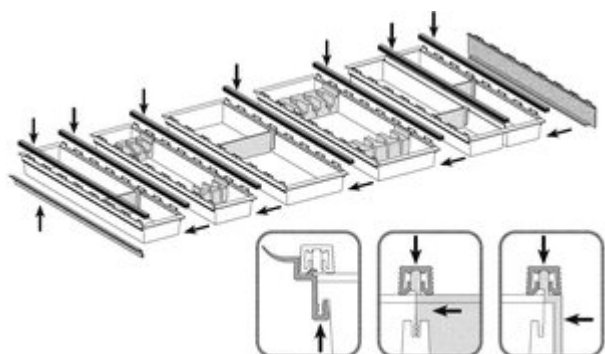

Cuisio traverses de séparation/raccord latéral

3

Numéro de produit: 8034228

Configuration: traverses de séparation, pour coupelle de 150 mm

Options de configuration

8034227 | traverses de séparation, pour coupelle de 100 mm

8034228 | traverses de séparation, pour coupelle de 150 mm

8034229 | traverses de séparation, pour coupelle de 200 mm

8034230 | bordure latérale

- ✓ Insert à couverts
 - ✓ plastique
- Graphite-translucide.

[plus d'infos...](#)

Fiche technique

Type d'article	Insert à couverts	Matériau	plastique
Garantie	Garantie Naber de 2 ans (hors pièces d'usure), les conditions générales de garantie de la société Naber GmbH s'appliquent.	Convient pour	pour coupelle de 150 mm