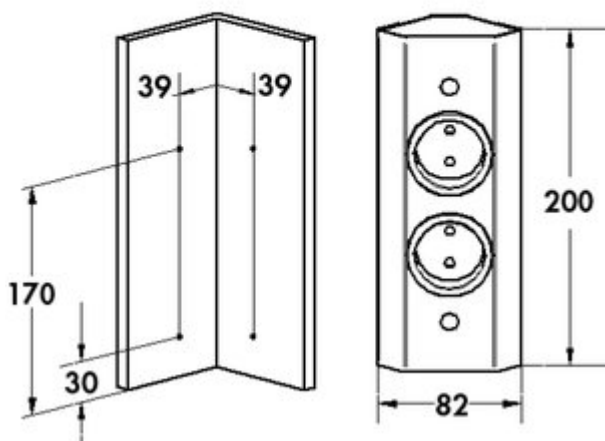

Mira ES5

Produktnummer: 7053113

Konfiguration: Edelstahl

Konfigurationsoptionen

7053113 | Edelstahl

7053114 | schwarz matt

- ✓ Ecksteckdosenelement
- ✓ 2 x Schuko Steckdose
- ✓ eckig

Eck-Steckdosenelement. 2-fach. Für senkrechte und waagerechte Montage geeignet.

— 240 V/16 A

— 200 x 59 x 59 mm (H x B x T)

— 2000 mm Netzanschlussleitung, Schuko Stecker lose beigelegt

— Kabelauslass hinten

[weitere Infos...](#)

Technische Daten

Artikeltyp	Steckdosenelement	Material Gehäuse	Edelstahl
Breite	59 mm	Farbe Gehäuse	Edelstahl
Montage/Befestigung	Eckmontage horizontal und vertikal einbaubar	Netzstecker lose beigelegt	Ja
Hinweis	Für senkrechte und waagerechte Montage geeignet.	Länge der Zuleitung (primär)	2.000 mm
Netzspannung	240 V/16 A	Farbe Steckdose	schwarz
Zertifizierung	CE	Kabelauslass	Kabelauslass hinten
Eigenschaften	rostfrei	Ausführung Steckdosen	2 x Schuko Steckdose
Form	eckig	Art des Steckdosenelements	Ecksteckdosenelement
Einbautiefe	60 mm	Anzahl Steckdosen (gesamt)	2