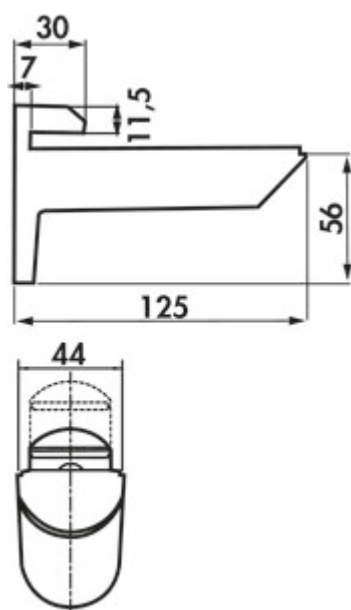

### ✓ Legborddrager

Legborddrager.

- voor bladdikte van 7–41 mm
- draagvermogen ca. 25 kg/dragger bij een diepte van 320 mm
- lengte houder 125 mm
- leverbaar alleen in VE van 2 stuks

Glastableaus afzonderlijk bestellen.

### Technische gegevens

Type artikel	Legborddrager	Verder	Geen problemen met scheve wanden: Een geïntegreerd mechanisme laat "Kaiman" toe, om de neiging op ongecompliceerde wijze te verstellen
Breed	125 mm	Draagkracht	draagvermogen ca. 25 kg/dragger bij een diepte van 320 mm
Monteren/bevestigen	Wandmontage	Geschikte paneeldikte	7–41 mm
Opmerking	leverbaar alleen in VE van 2 stuks Glastableaus afzonderlijk bestellen.		