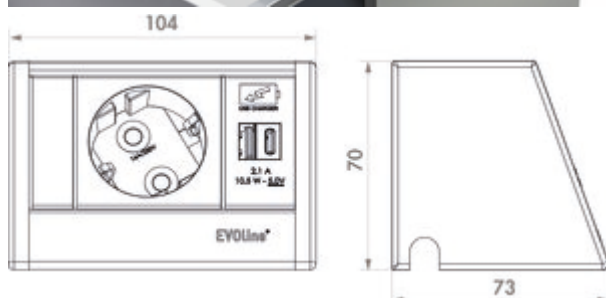

Evoline® Wing 1 USB A+C

Productnummer: 8031192

Configuratie: met veiligheidsstopcontact

Configuratie-opties

8031192 | met veiligheidsstopcontact

8031229 | met Belgische/Franse stopcontact

✓ Opbouwstopcontactelement

— zilver

— USB charger type A+C, 5 V, 18 Watt

— 2500 mm netsnoer, veiligheidsstekker los bijgevoegd

— Geschikt voor schuiflades vanaf 400 mm breed tot een uittrek lengte van 590 mm.

[meer info...](#)

Technische gegevens

Type artikel	Contactdooselement	Kleur bezel	zwart
Breed	104 mm	Kleur stopcontact	zwart
Monteren/bevestigen	opbouwmontage	Versie stopcontacten	1 x veiligheidscontactdoos
Geschikt voor	geschikt voor schuiflades vanaf 400 mm breed tot een uittrek lengte van 590 mm	Aantal USB-poorten	2
Vorm	hoekig	USB-type	USB-A USB-C
Materiaal behuizing	kunststof	Totale laadstroom	max. 2100 mA voor snelladen
Kleur behuizing	zilver	Type contactdooselement	Opbouwstopcontactelement
Netstekker losjes ingesloten	Ja	Aantal aansluitingen (totaal)	1
Lengte van de toevoerleiding (primair)	2.500 mm	USB-versie	1 x USB charger type A+C, 5 V, 2,1 A