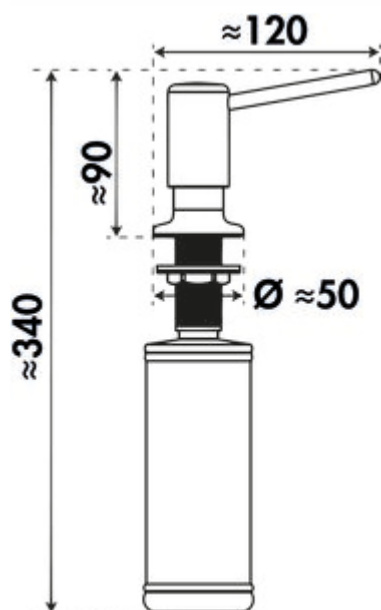

### ✓ Spoelmiddeldispenser

Vaatwasmiddeldispenser. Inhoud 550 ml. Hoogwaardige, corrosiebestendige metalen constructie voor montage in werkbladen zonder gereedschap. Eenvoudige reiniging en ongecompliceerd vullen langs boven zonder demontage van de dispenser.

— boor-Ø min. 30, max. 40 mm

[meer info...](#)

### Technische gegevens

Type artikel	Spoelmiddeldispenser	Monteren/bevestigen	installatie in werkbladen zonder gereedschap
Merk	Wasserwerk	Volume/inhoud	0,55 l
Boordiameter	30-40 mm	Verder	gemakkelijk schoon te maken en ongecompliceerd te vullen vanaf de bovenkant zonder de dispenser te verwijderen.
Breed	50 mm	Eigenschappen	Corrosiebestendig
Materiaal	metaal	Vullen van bovenaf	Ja