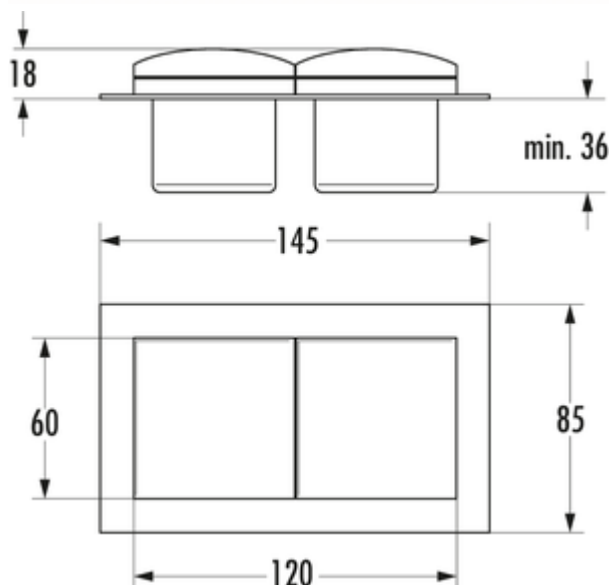

Mira BS1

Productnummer: 7053115

Configuratie: zwart mat

Configuratie-opties

7053044 | roestvrij staal

7053115 | zwart mat

- ✓ Inbouwstopcontactelement
- ✓ 2 x veiligheidscontactdoos
- ✓ hoekig

Stopcontactelement. 2-voudig. Met klapdeksel.

Door zijn geringe inbouwdiepte kan men Mira BS 1 bijzonder goed in kastpanelen integreren.

- 230V/16 A
- 85 x 145 x minimum 36 mm (H x B x D)
- 2000 mm netsnoer, veiligheidsstekker los bijgevoegd

[meer info...](#)

Technische gegevens

| | | | |
|---------------------|-------------------------|--|----------------------------|
| Type artikel | Contactdooselement | Kleur behuizing | zwart mat |
| Hoogte | 85 mm | Netstekker losjes ingesloten | Ja |
| Breed | 145 mm | Lengte van de toevoerleiding (primair) | 2.000 mm |
| Monteren/bevestigen | Wandmontage frontpaneel | Kleur stopcontact | zwart |
| Netspanning | 240 V/16 A | Kabeluitgang | kabeluitlaat achteraan |
| Certificering | CE | Type deksel/paneel | klapdeksel |
| Eigenschappen | roestvrij | Versie stopcontacten | 2 x veiligheidscontactdoos |
| Vorm | hoekig | Type contactdooselement | Inbouwstopcontactelement |
| Installatie diepte | 36 mm | Aantal aansluitingen (totaal) | 2 |