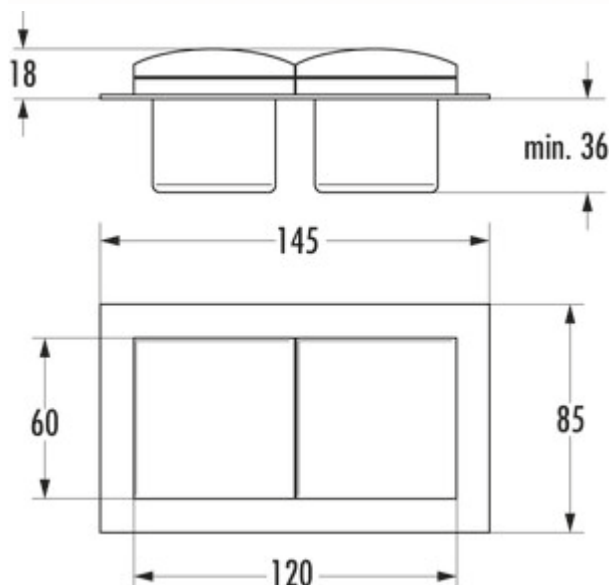

Mira BS1

Productnummer: 7053115

Configuratie: zwart mat

Configuratie-opties

7053044 | roestvrij staal

7053115 | zwart mat

- ✓ Inbouwstopcontactelement
- ✓ 2 x veiligheidscontactdoos
- ✓ hoekig

Stopcontactelement. 2-voudig. Met klapdeksel.

Door zijn geringe inbouwdiepte kan men Mira BS 1 bijzonder goed in kastpanelen integreren.

- 230V/16 A
- 85 x 145 x minimum 36 mm (H x B x D)
- 2000 mm netsnoer, veiligheidsstekker los bijgevoegd

Technische gegevens

Type artikel	Contactdooselement	Netstekker losjes ingesloten	Ja
Breed	145 mm	Lengte van de toevoerleiding (primair)	2.000 mm
Monteren/bevestigen	Wandmontage frontpaneel	Kleur stopcontact	zwart
Netspanning	240 V/16 A	Kabeluitgang	kabeluitlaat achteraan
Certificering	CE	Type deksel/paneel	klapdeksel
Eigenschappen	roestvrij	Versie stopcontacten	2 x veiligheidscontactdoos
Vorm	hoekig	Type contactdooselement	Inbouwstopcontactelement
Installatie diepte	36 mm	Aantal aansluitingen (totaal)	2
Kleur behuizing	zwart mat		