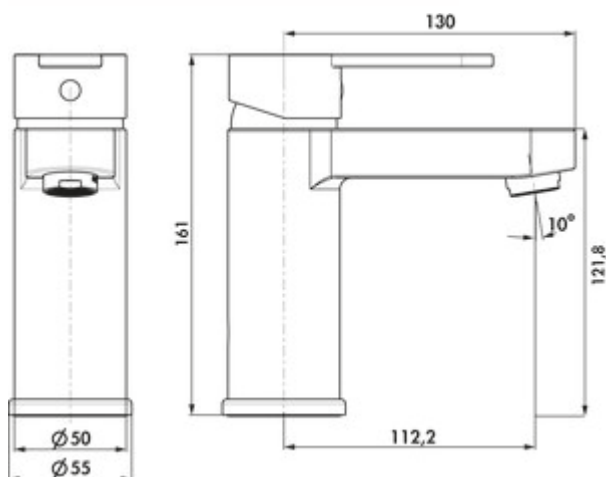

LINEA Kardon 2 Salle de bain

Numéro de produit: 5011095

Configuration: noir mat, haute pression

Options de configuration

5011086 | chrome, haute pression

5011095 | noir mat, haute pression

✓ Robinetterie de lavabo

✓ haute pression

Mitigeur à bec unique. Robinetterie d'écoulement à barre à traction 1¼" et cartouche céramique.

— forage Ø 35 mm

[plus d'infos...](#)

Fiche technique

Type d'article	Robinetterie de lavabo	Cartouche avec disques d'étanchéité en céramique	Oui
Marque	LINEA	Type de robinetterie	Mitigeur à bec unique
Nombre de poignées	1	Pression de service	haute pression
Hauteur de montage totale	161 mm	Largeur	55 mm
Portée	112,2 mm	Matériau	laiton
Hauteur d'écoulement	121,8 mm	Excentrique	Robinetterie d'écoulement à barre à traction 1¼"
Hauteur	161 mm	Nombre de trous de robinetterie	1
Mode d'emploi	Levier	Angle d'inclinaison du régulateur de jet	10 °
Diamètre de perçage	35 mm	Débit max. Débit à 3 bar	11,9 l/min
Griffposition	en haut		

Accessoires

5031020	Rondelle, Accessoire, blanc
5031005	Filtre à saleté Ecco 1, 3/8", chrome