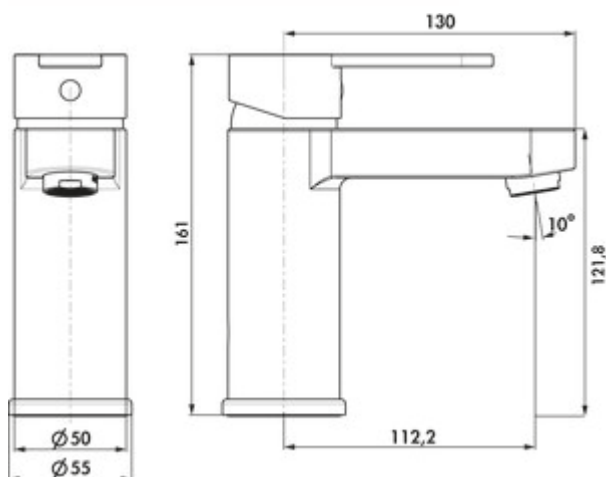

## LINEA Kardon 2 Salle de bain

Numéro de produit: 5011095

Configuration: noir mat, haute pression

### Options de configuration

5011086 | chrome, haute pression

5011095 | noir mat, haute pression

✓ Robinetterie de lavabo

✓ haute pression

Mitigeur à bec unique. Robinetterie d'écoulement à barre à traction 1¼" et cartouche céramique.

— forage Ø 35 mm

[plus d'infos...](#)

### Fiche technique

Type d'article	Robinetterie de lavabo	Cartouche avec disques d'étanchéité en céramique	Oui
Marque	LINEA	Type de robinetterie	Mitigeur à bec unique
Nombre de poignées	1	Pression de service	haute pression
Hauteur de montage totale	161 mm	Largeur	55 mm
Portée	112,2 mm	Matériau	laiton
Hauteur d'écoulement	121,8 mm	Excentrique	Robinetterie d'écoulement à barre à traction 1¼"
Mode d'emploi	Levier	Nombre de trous de robinetterie	1
Diamètre de perçage	35 mm	Angle d'inclinaison du régulateur de jet	10 °
Griffposition	en haut	Débit max. Débit à 3 bar	11,9 l/min