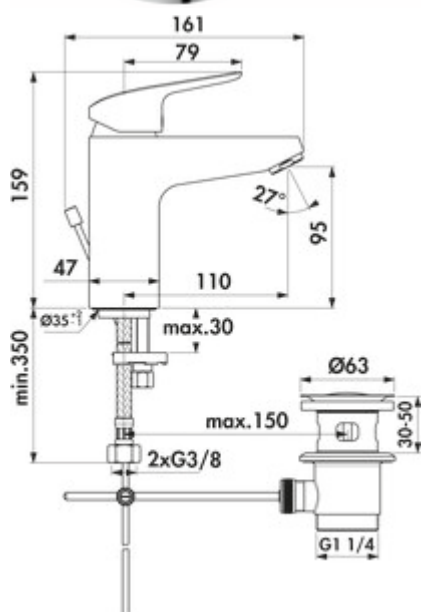

Ideal Standard Ceraflex Bad

Produktnummer: 5024077

Konfiguration: chrom, Hochdruck

Konfigurationsoptionen

5024077 | chrom, Hochdruck

- ✓ Waschtischarmatur
- ✓ Hochdruck
- ✓ Durchflussbegrenzer

Einhebelmischer. Mit Zugstangen-Ablaufgarnitur 1¼", Keramikkartusche und ECO-Funktion (mit Temperaturkontrolle und 5-l-Strahlregler).

— Bohr-Ø 35 mm

— EASY-FIX Montagesystem

German
Engineering

[weitere Infos...](#)

Technische Daten

Artikeltyp	Waschtischarmatur	Betriebsdruck	Hochdruck
Marke	Ideal Standard	Breite	47 mm
Anzahl Griffe	1	Material	Messing
Aufbauhöhe gesamt	159 mm	Garnitur	Mit Zugstangen-Abflussgarnitur 1¼"
Ausladung	110 mm	Arbeitsplattenstärke	30 mm
Auslaufhöhe	95 mm	Hahnlochanzahl	1
Bedienungsart	Hebel	ECO-Funktion	Durchflussbegrenzer Wassersparfunktion Temperaturkontrolle 5-l-Strahlregler
Bohrdurchmesser	35 mm	Temperaturbegrenzer/Verbrühschutz	Ja
Griffposition	oben	Neigungswinkel Strahlregler	27 °
Hebellänge	79 mm	Temperatur einstellbar	Ja
Kartusche mit keramischen Dichtscheiben	Ja	Schlauchgewinde	3/8"
Armaturenart	Einhebelmischer	Max. Durchflussmenge bei 3 bar	5 l/min