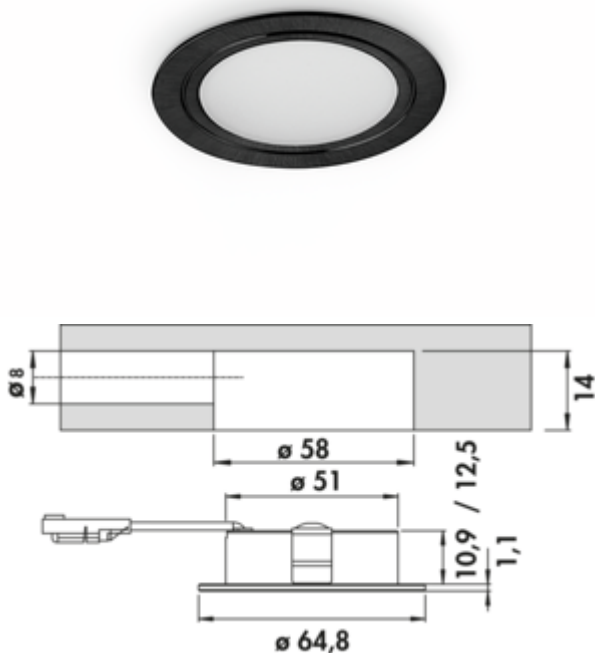

Anelli LED schwarz matt

Produktnummer: 7061329

Konfiguration: Set-3, 4000 K neutralweiß

Konfigurationsoptionen

- 7061325 | Einzelleuchte ohne Schalter, 4000 K neutralweiß
- 7061327 | Set-2, 4000 K neutralweiß
- 7061329 | Set-3, 4000 K neutralweiß
- 7061331 | Set-5, 4000 K neutralweiß
- 7063359 | Einzelleuchte ohne Schalter, 3000 K warmweiß
- 7063361 | Set-2, 3000 K warmweiß
- 7063363 | Set-3, 3000 K warmweiß
- 7063365 | Set-5, 3000 K warmweiß

- ✓ Einbauleuchte
- ✓ Aufbauleuchte
- ✓ 4000 K neutralweiß

Einbauleuchte. Aluminiumgehäuse, Ausleuchtung ohne sichtbare LED-Punkte.

Einzelleuchte ohne Schalter

- 4 Watt, 12 V, zwei Farbbereiche: **4000 K** neutralweiß, **3000 K** warmweiß
- 62 Lumen/Watt
- 2000 mm Zuleitung
- Bohr-Ø 58 mm

[weitere Infos...](#)

Technische Daten

Artikeltyp	Leuchte	Leuchtmittel austauschbar	Nein
Höhe	1,1 mm	Lichtausbeute	62 Lumen/Watt
Breite	64,8 mm	Trafo / Konverter erforderlich	Ja, enthalten
Bohrdurchmesser	58 mm	Anschluss	einseitig
Oberfläche/Beschichtung	matt	Material Gehäuse	Aluminium
Montage/Befestigung	Unterschrankmontage (Hängeschrank/Regal) Einbaumontage	Farbe Gehäuse	schwarz matt
Energieeffizienzklasse	F	Außendurchmesser	64,8 mm
Schutzklasse	III	Homogenes Lichtfeld ohne sichtbare LED-Punkte	Ja
Schalter	Nein	Leuchtmittel enthalten	Ja
Form	rund	Länge der Zuleitung (primär)	2.000 mm
Leuchtmitteltyp	LED	Bauart Leuchte	Einbauleuchte Aufbauleuchte
Farbtemperatur	4000 K neutralweiß	Leistung Leuchtmittel	4 Watt

Zubehör

7061049	LED Verbindungsleitung, Verbindungselement, weiß, L 2000 mm
7061323	Anelli Aufbauring, Zubehör, schwarz matt, 15 mm
7062309	LED Konverter 20, grau
7051089	Funkfernbedienung, alufarbig
7062094	Slash Schalter, Schalter, Edelstahl
7053098	Rondo Aufbauswitch, Schalter, edelstahlfarbig
7053096	Rondo Aufbauswitch, Schalter, weiß
7031092	Netzanschlussleitung mit Blendenschalter, Schalter, weiß