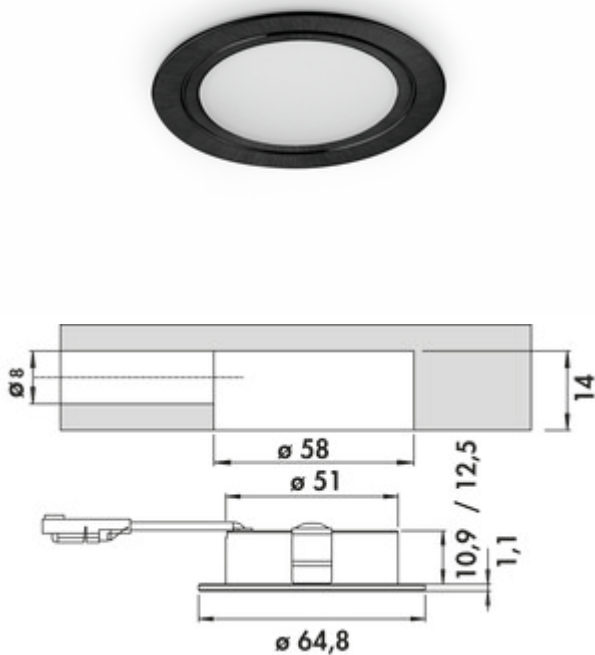

Anelli LED schwarz matt

Produktnummer: 7061329

Konfiguration: Set-3, 4000 K neutralweiß

Konfigurationsoptionen

- 7061325 | Einzelleuchte ohne Schalter, 4000 K neutralweiß
- 7061327 | Set-2, 4000 K neutralweiß
- 7061329 | Set-3, 4000 K neutralweiß
- 7061331 | Set-5, 4000 K neutralweiß
- 7063359 | Einzelleuchte ohne Schalter, 3000 K warmweiß
- 7063361 | Set-2, 3000 K warmweiß
- 7063363 | Set-3, 3000 K warmweiß
- 7063365 | Set-5, 3000 K warmweiß

- ✓ Einbauleuchte
- ✓ Aufbauleuchte
- ✓ 4000 K neutralweiß

Einbauleuchte. Aluminiumgehäuse, Ausleuchtung ohne sichtbare LED-Punkte.

Einzelleuchte ohne Schalter

- 4 Watt, 12 V, zwei Farbbereiche: 4000 K neutralweiß, 3000 K warmweiß
- 62 Lumen/Watt
- 2000 mm Zuleitung
- Bohr-Ø 58 mm

Set-2,-3,-5 ohne Schalter bestehend aus:

- 2, 3 oder 5 Einzelleuchten ohne Schalter (7061325/7063359)
- 1 LED Konverter 20 (7062309)
- erweiterbar auf 5 Leuchten

Dieses Produkt enthält eine Lichtquelle der Energieeffizienzklasse F.

[weitere Infos...](#)

Technische Daten

Artikeltyp	Leuchte	Lichtausbeute	62 Lumen/Watt
Bohrdurchmesser	58 mm	Trafo / Konverter erforderlich	Ja, enthalten
Breite	64,8 mm	Anschluss	einseitig
Oberfläche/Beschichtung	matt	Material Gehäuse	Aluminium
Montage/Befestigung	Unterschrankmontage (Hängeschrank/Regal) Einbaumontage	Farbe Gehäuse	schwarz matt
Energieeffizienzklasse	F	Außendurchmesser	64,8 mm
Schutzklasse	III	Homogenes Lichtfeld ohne sichtbare LED-Punkte	Ja
Schalter	Nein	Leuchtmittel enthalten	Ja
Form	rund	Länge der Zuleitung (primär)	2.000 mm
Leuchtmitteltyp	LED	Bauart Leuchte	Einbauleuchte Aufbauleuchte
Farbtemperatur	4000 K neutralweiß	Leistung Leuchtmittel	4 Watt
Leuchtmittel austauschbar	Nein		