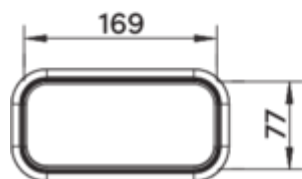

## MF-RBFLEX 1 systeem 125 buisbocht

Productnummer: 4033023

Configuratie: wit

### Configuratie-opties

4033023 | wit

- ✓ Verbindingselement
- ✓ Insteeksysteem voor verlijming achteraf

Voor omkeringen en draaiingen tot 90°. Adapter, flexibel, hoekig op hoekig. Met aan weerszijden verbindingssmoffen.

— lengte 160-550 mm

[meer info...](#)

### Technische gegevens

|                     |   |                      |                  |
|---------------------|---|----------------------|------------------|
| Type artikel        | Verbindingselement                      | Diameter aansluiting | 125 mm           |
| Breed               | 160 mm                                  | Systeemdimensie      | 125              |
| Monteren/bevestigen | Insteeksysteem voor verlijming achteraf | Uitgangsaandrijving  | hoekig           |
| Eigenschappen       | flexibel                                | Ventilatiesysteem    | COMPAIR flow 125 |
| Vorm                | hoekig                                  |                      |                  |