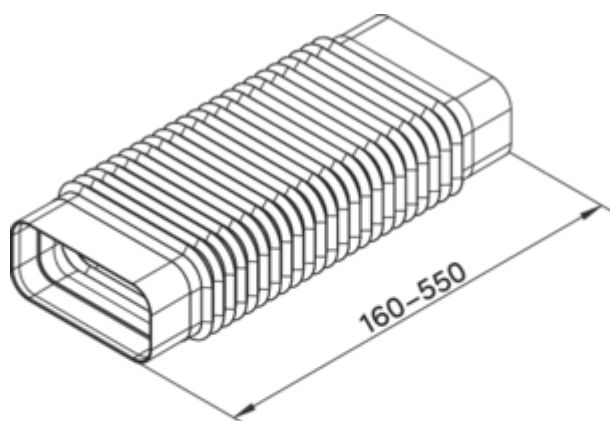

## MF-RBFLEX 1 systeem 125 buisbocht

Productnummer: 4033023

Configuratie: wit

### Configuratie-opties

4033023 | wit

- ✓ Verbindingselement
- ✓ Insteeksysteem voor verlijming achteraf

Voor omkeringen en draaiingen tot 90°. Adapter, flexibel, hoekig op hoekig. Met aan weerszijden verbindingssmoffen.

— lengte 160-550 mm

[meer info...](#)

### Technische gegevens

|                     |   |                      |                  |
|---------------------|---|----------------------|------------------|
| Type artikel        | Verbindingselement                      | Diameter aansluiting | 125 mm           |
| Breed               | 160 mm                                  | Systeemdimensie      | 125              |
| Monteren/bevestigen | Insteeksysteem voor verlijming achteraf | Uitgangsaandrijving  | hoekig           |
| Eigenschappen       | flexibel                                | Ventilatiesysteem    | COMPAIR flow 125 |
| Vorm                | hoekig                                  |                      |                  |