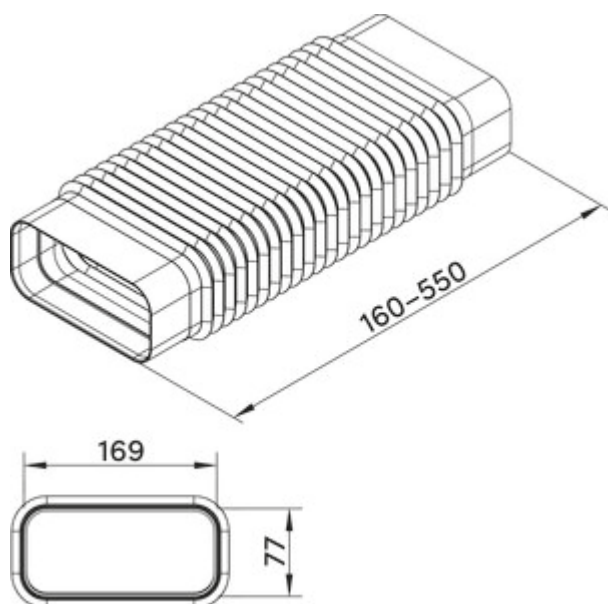

## MF-RBFLEX 1 systeem 125 buisbocht

Productnummer: 4033023

Configuratie: wit

### Configuratie-opties

4033023 | wit

✓ Verbindingselement

✓ Insteeksysteem voor verlijming achteraf

Voor omkeringen en draaiingen tot 90°. Adapter, flexibel, hoekig op hoekig. Met aan weerszijden verbindingssmoffen.

— lengte 160-550 mm

[meer info...](#)

### Technische gegevens

Type artikel	Verbindingselement	Diameter aansluiting	125 mm
Breed	160 mm	Systeemdimensie	125
Monteren/bevestigen	Insteeksysteem voor verlijming achteraf	Uitgangsaandrijving	hoekig
Eigenschappen	flexibel	Ventilatiesysteem	COMPAIR flow 125
Vorm	hoekig		