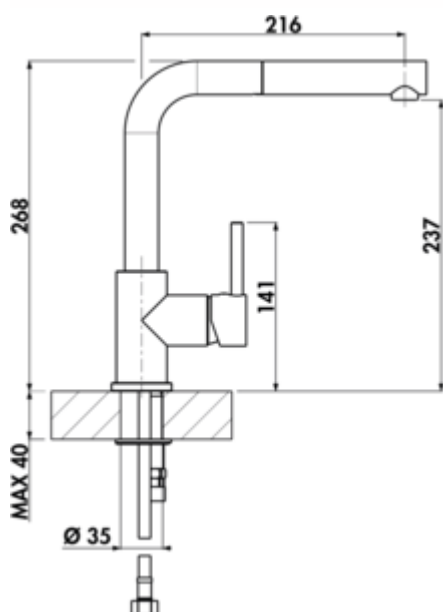

LINEA Gramix 2 Hochdruck-Armatur

Produktnummer: 1100411

Konfiguration: granit nero

Konfigurationsoptionen

1100411 | granit nero
 1100412 | granit espresso
 1100413 | granit metallico
 1100415 | granit magnolia
 1100416 | granit concrete
 1100417 | granit lava
 1100418 | granit nero assoluto

- ✓ Spültischarmatur
- ✓ Hochdruck
- ✓ mit schwenk-/herausziehbarem Auslauf

Einhebelmischer. Mit **schwenk-/ herausziehbarem** Auslauf, seitlichem Hebel, Keramikkartusche und Laminarstrahlregler.

— Schwenkbereich 360°

— Bohr-Ø 35 mm

BELGAQUA

weitere Infos...

Technische Daten

Artikeltyp	Spültischarmatur	Griffposition	seitlicher Hebel
Marke	LINEA	Kartusche mit keramischen Dichtscheiben	Ja
Höhe	268 mm	Schwenkbereich Auslauf	360°
Anzahl Griffe	1	Armaturenart	Einhebelmischer
Aufbauhöhe gesamt	268 mm	Betriebsdruck	Hochdruck
Ausladung	216 mm	Material	Messing
Auslauf	mit schwenk-/herausziehbarem Auslauf	Arbeitsplattenstärke	40 mm
Auslaufhöhe	237 mm	Hahnlochanzahl	1
Bedienungsart	Hebel	Mindestabstand Wand zu Mitte Hahnlochbohrung	10 mm
Bohrdurchmesser	35 mm		