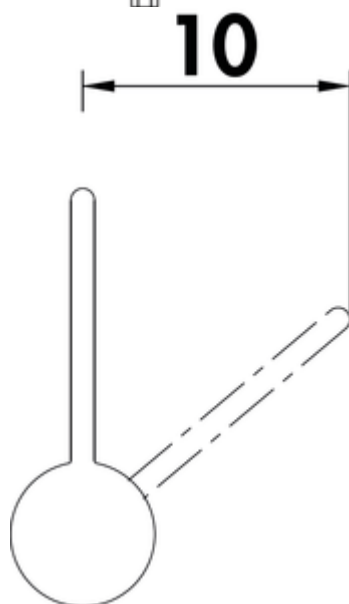

LINEA Gramix 2 Hochdruck-Armatur

Produktnummer: 1100411

Konfiguration: granit nero

Konfigurationsoptionen

1100411 | granit nero
 1100412 | granit espresso
 1100413 | granit metallico
 1100415 | granit magnolia
 1100416 | granit concrete
 1100417 | granit lava
 1100418 | granit nero assoluto

- ✓ Spültischarmatur
- ✓ Hochdruck
- ✓ mit schwenk-/herausziehbarem Auslauf

Einhebelmischer. Mit **schwenk-/ herausziehbarem** Auslauf, seitlichem Hebel, Keramikkartusche und Laminarstrahlregler.

— Schwenkbereich 360°

— Bohr-Ø 35 mm

BELGAQUA

weitere Infos...

Technische Daten

Artikeltyp	Spültischarmatur	Griffposition	seitlicher Hebel
Marke	LINEA	Kartusche mit keramischen Dichtscheiben	Ja
Höhe	268 mm	Schwenkbereich Auslauf	360°
Anzahl Griffe	1	Armaturenart	Einhebelmischer
Aufbauhöhe gesamt	268 mm	Betriebsdruck	Hochdruck
Ausladung	216 mm	Material	Messing
Auslauf	mit schwenk-/herausziehbarem Auslauf	Arbeitsplattenstärke	40 mm
Auslaufhöhe	237 mm	Hahnlochanzahl	1
Bedienungsart	Hebel	Mindestabstand Wand zu Mitte Hahnlochbohrung	10 mm
Bohrdurchmesser	35 mm		