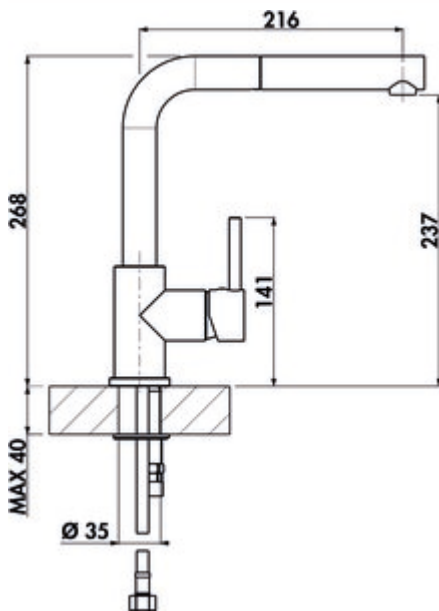

LINEA Gramix 2 Hochdruck-Armatur

Produktnummer: 1100411
Konfiguration: granit nero

Konfigurationsoptionen

- 1100411 | granit nero
- 1100412 | granit espresso
- 1100413 | granit metallico
- 1100415 | granit magnolia
- 1100416 | granit concrete
- 1100417 | granit lava
- 1100418 | granit nero assoluto

- ✓ Spültischarmatur
- ✓ Hochdruck
- ✓ mit schwenk-/herausziehbarem Auslauf

Einhebelmischer.

Mit schwenk-/ herausziehbarem Auslauf, seitlichem Hebel, Keramikkartusche und Laminarstrahlregler.

- Schwenkbereich 360°
- Bohr-Ø 35 mm

BELGAQUA

[weitere Infos...](#)

Technische Daten

Artikeltyp	Spültischarmatur	Kartusche mit keramischen Dichtscheiben	Ja
Marke	LINEA	Schwenkbereich Auslauf	360°
Anzahl Griffe	1	Armaturenart	Einhebelmischer
Aufbauhöhe gesamt	268 mm	Betriebsdruck	Hochdruck
Ausladung	216 mm	Material	Messing
Auslauf	mit schwenk-/herausziehbarem Auslauf	Arbeitsplattenstärke	40 mm
Auslaufhöhe	237 mm	Hahnlochanzahl	1
Bedienungsart	Hebel	federgeführte Schlauchbrause	Nein
Bohrdurchmesser	35 mm	Mindestabstand Wand zu Mitte Hahnlochbohrung	10 mm
Griffposition	rechts		