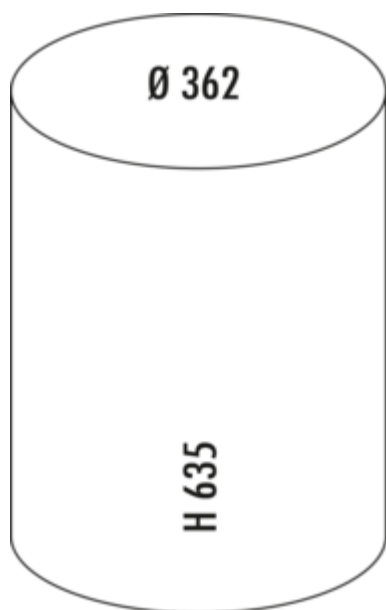

WESCO® Baseboy® 20 L

Numéro de produit: 8011511

Configuration: rouge

Options de configuration

8011511 | rouge
 8011512 | graphite
 8011513 | amande
 8011514 | noir
 8011515 | noir mat
 8011516 | blanc mat
 8011517 | graphite mat
 8011518 | sable mat
 8011680 | argenté neuf

- ✓ Poubelles indépendantes
- ✓ mécanisme de pédale
- ✓ 20 l
- capacité 20 litres
- corps et couvercle en tôle d'acier thermolaquée
- insert en métal
- pédale en métal avec une surface en caoutchouc
- anneau de sol en matière plastique
- mécanisme de fermeture avec amortisseur

[plus d'infos...](#)

Fiche technique

Type d'article	Poubelle indépendantes	Forme	rond
Marque	WESCO®	Aptitude au lave-vaisselle	Ne passe pas au lave-vaisselle
Hauteur	635 mm	Hauteur de l'insert	464 mm
Largeur	362 mm	Largeur d'utilisation	244 mm
Matériau Deckel	tôle d'acier revêtue par poudrage	Matériau Insert	métal
Couvercle	Oui	Volume/contenu du récipient	20
Type de couvercle(s)	Couvercle de fermeture	Mécanisme de fermeture	Avec amortisseur
Technique d'ouverture	mécanisme de pédale	Material Korpus	tôle d'acier revêtue par poudrage
Type de construction Collecteur de déchets	Poubelles indépendantes	Matériau de la marche	Métal avec surface en caoutchouc
Volume total	20 l	Matériau de l'anneau de sol	plastique
Volume/contenu du récipient 1	20 l	Ancienne no de Commande Wesco	134531-02