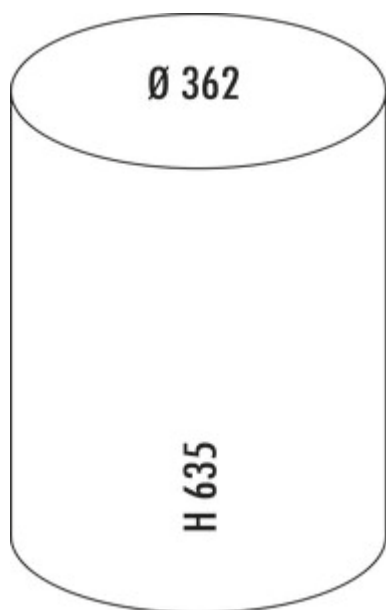

WESCO® Baseboy® 20

Numéro de produit: 8011511

Configuration: rouge

Options de configuration

- 8011511 | rouge
- 8011512 | graphite
- 8011513 | amande
- 8011514 | noir
- 8011515 | noir mat
- 8011516 | blanc mat
- 8011517 | graphite mat
- 8011518 | sable mat
- 8011680 | argenté neuf

- ✓ Poubelles indépendantes
- ✓ mécanisme de pédale
- ✓ 20 l
- capacité 20 litres
- corps et couvercle en tôle d'acier thermolaquée
- insert en métal
- pédale en métal avec une surface en caoutchouc
- anneau de sol en matière plastique

[plus d'infos...](#)

Fiche technique

Type d'article	Poubelle indépendantes	Aptitude au lave-vaisselle	Ne passe pas au lave-vaisselle
Marque	WESCO®	Hauteur de l'insert	464 mm
Largeur	362 mm	Largeur d'utilisation	244 mm
Matériau	tôle d'acier revêtue par poudrage	Matériau Insert	métal
Couvercle	Oui	Volume/contenu du récipient	20
Type de couvercle(s)	Couvercle de fermeture	Dimensions de la poubelle (Wesco.de)	635 x 362
Technique d'ouverture	mécanisme de pédale	Mécanisme de fermeture	Avec amortisseur
Type de construction Collecteur de déchets	Poubelles indépendantes	Matériau de la marche	Métal avec surface en caoutchouc
Volume total	20 l	Sol	Le bord en plastique en bas protège le sol
Volume/contenu du récipient 1	20 l	Ancienne no de Commande Wesco	134531-02
Forme	rond		