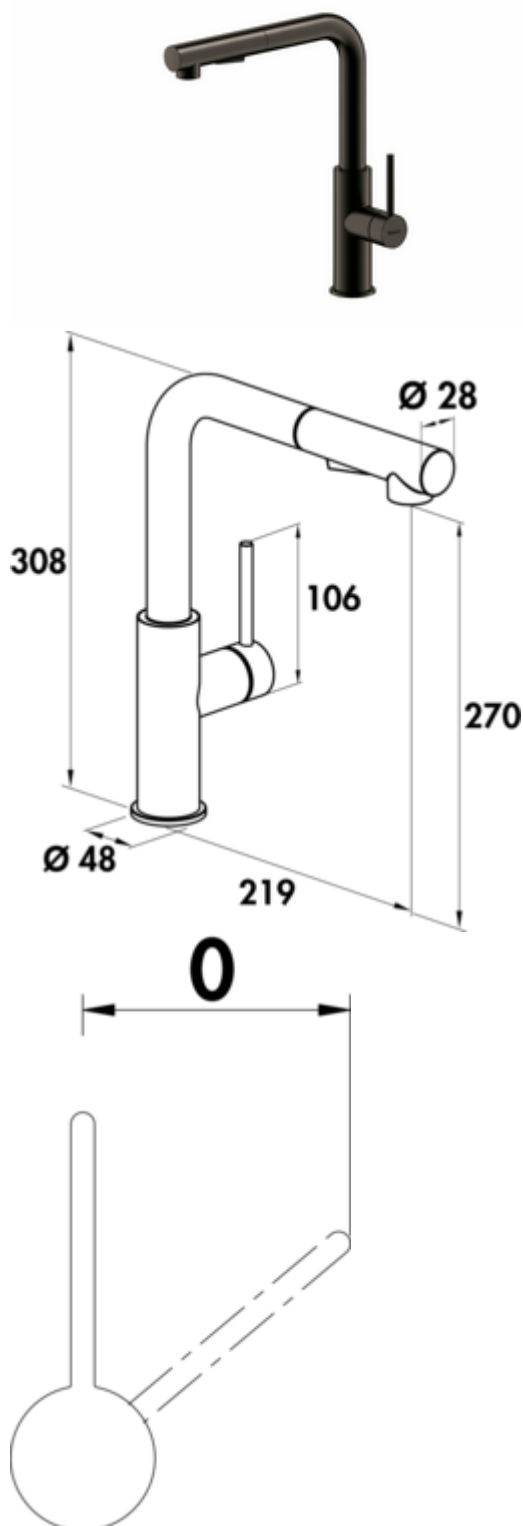

SERVIZIO Namor® 4

Productnummer: 5025045

Configuratie: gunmetal, hoogdruk

Configuratie-opties

5025007 | roestvrij staal, hoogdruk

5025008 | zwart mat, hoogdruk

5025045 | gunmetal, hoogdruk

- ✓ Gootsteenkraan
- ✓ hoogdruk
- ✓ energiebesparende koudestartfunctie

Eengreepsmengkraan. Met **zwenk-/uittrekbare** slangdouche (straal/douche omschakelbaar), zijdelingse hendel, laminaire straalregelaar en keramisch binnenwerk.

- zwenkbereik 120°
- boor \varnothing 35 mm
- doucheslang: eenvoudige klikbevestiging
- komt overeen met de Duitse en Europese drinkwaterverordening/richtlijn

[meer info...](#)

Technische gegevens

Type artikel	Gootsteenkraan	Materiaal	roestvrij staal
Merk	SERVIZIO	Oppervlak/coating	PVD-bekleding
Aantal handgrepen	1	Monteren/bevestigen	doucheslang: eenvoudige klikbevestiging
Totale installatiehoogte	308 mm	ECO-functie	energiebesparende koudestartfunctie
Bereik	219 mm	Convertibele jet/douche	Ja
Afvoerhoogte	270 mm	Type doucheslang	met zwenk-/uittrekbare slangdouche (straal/douche omschakelbaar)
Bedrijfsmodus	Hefboom	Max. Debiet bij 3 bar	6,88 l/min
Hoogte	308 mm	Debiet bij 3 bar (koud)	6,12 l/min
Boordiameter	35 mm	Debiet bij 3 bar (heet)	6,08 l/min
positie hendel	zijdelingse hendel	Debiet bij 3 bar (mix)	6,88 l/min
Hefboomlengte	106 mm	Debiet bij 3 bar (koud spuiten)	5,33 l/min
Patroon met keramische afdichtingsschijven	Ja	Debiet bij 3 bar (heet spuiten)	5,4 l/min
Draaibare uitloop	120°	Debiet bij 3 bar (sproeimengsel)	5,78 l/min
Type balk	Laminaire straal	Groote laminaire stromingsregelaar	M16,5x1
Type fitting	Eengreepsmengkraan	Verbindingsslangen	700 mm
Bedrijfsdruk	hoogdruk	Uitvoering doucheslang	eenvoudige klikbevestiging
Breed	48 mm		