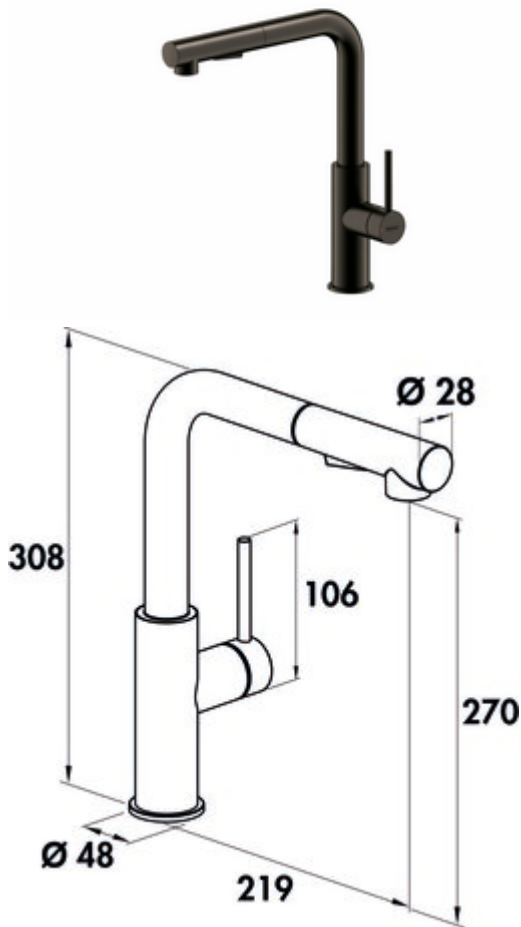

## SERVIZIO Namor® 4

Productnummer: 5025045

Configuratie: gunmetal, hoogdruk

### Configuratie-opties

5025007 | roestvrij staal, hoogdruk

5025008 | zwart mat, hoogdruk

5025045 | gunmetal, hoogdruk

- ✓ Gootsteenkraan
- ✓ hoogdruk
- ✓ energiebesparende koudestartfunctie

Eengreepsmengkraan. Met zwenk-/uittrekbare slangdouche (straal/douche omschakelbaar), zijdelingse hendel, laminaire straalregelaar en keramisch binnenwerk.

— zwenkbereik 120°

— boor Ø 35 mm

— doucheslang: eenvoudige klikbevestiging

— komt overeen met de Duitse en Europese drinkwaterverordening/richtlijn

[meer info...](#)

### Technische gegevens

Type artikel	Gootsteenkraan	Materiaal	roestvrij staal
Merk	SERVIZIO	Oppervlak/coating	poedergecoat
Aantal handgrepen	1	Monteren/bevestigen	doucheslang: eenvoudige klikbevestiging
Totale installatiehoogte	308 mm	ECO-functie	energiebesparende koudestartfunctie
Bereik	219 mm	Convertibele jet/douche	Ja
Afvoerhoogte	270 mm	Type doucheslang	met zwenk-/uittrekbare slangdouche (straal/douche omschakelbaar)
Bedrijfsmodus	Hefboom	Max. Debiet bij 3 bar	6,88 l/min
Boordiameter	35 mm	Debiet bij 3 bar (koud)	6,12 l/min
positie hendel	zijdelingse hendel	Debiet bij 3 bar (heet)	6,08 l/min
Hefboomlengte	106 mm	Debiet bij 3 bar (mix)	6,88 l/min
Patroon met keramische afdichtingsschijven	Ja	Debiet bij 3 bar (koud spuiten)	5,33 l/min
Draaibare uitloop	120°	Debiet bij 3 bar (heet spuiten)	5,4 l/min
Type balk	Laminaire straal	Debiet bij 3 bar (sproeimengsel)	5,78 l/min
Type fitting	Eengreepsmengkraan	Grootte laminaire stromingsregelaar	M16,5x1
Bedrijfsdruk	hoogdruk	Verbindingsslagen	700 mm
Breed	48 mm	Uitvoering doucheslang	eenvoudige klikbevestiging