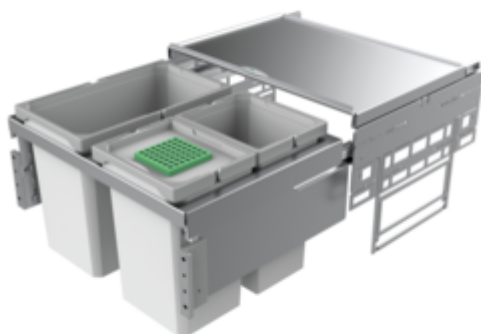

Cox[®] Base 360 S/600-3

Productnummer: 8012315

Configuratie: met biologisch deksel, lichtgrijs, H 360 mm

Configuratie-opties

8012305 | zonder biologisch deksel, lichtgrijs, H 360 mm

8012315 | met biologisch deksel, lichtgrijs, H 360 mm

8013305 | zonder biologisch deksel, antraciet, H 360 mm

8013315 | met biologisch deksel, antraciet, H 360 mm

✓ Frontuittreksystemen

✓ volledig uittrekbaar

✓ 42 l

Met uittrekbaar compleet deksel.

— diepte van de geleidingrail 470 mm

— afvalvolume 42 (2 x 10/1 x 22) l

— techniek: volledig uittrekbaar

— montage: kastwand en frontpaneel

— voor 16/19 mm zijwanden

— met softintreksysteem en demping

[meer info...](#)

Technische gegevens

Type artikel	Systeem voor afvalinzameling	Geleiderail diepte	470 mm
Hoogte	360 mm	Totaal volume	42 l
Breed	600 mm	Volume/inhoud container 1	22 l
Kastbreedte	600 mm	Volume/inhoud container 2	10 l
Monteren/bevestigen	kastwand frontpaneel	Volume/inhoud container 3	10 l
Materiaal container	kunststof	Vorm	hoekig
Kleur totale dekking	zilver	Installatiehoogte	360 mm
Kleur deksel	lichtgrijs/groen	Zacht sluiten	Ja
Intrekbare totaalafdekking	Ja	Kleurengids	zilver
Omslag	Ja	Volume/inhoud container	22/10/10
Type hoes	Volledig deksel	Biodeksel emmerafmetingen	10 l
Aantal containers	3	Installatie diepte	400 mm
Technologie openen	volledig uittrekbaar	Biologisch deksel	Ja
Type afvalverzamelaar	Frontuittreksystemen	Vergrendelmechanisme	Met demper

Onderdelen

8012320	Cox® systeembakje, Enkele emmer, lichtgrijs, 10 liter
8013320	Cox® systeembakje, Enkele emmer, antraciet, 10 liter
8012322	Cox® systeembakje, Enkele emmer, lichtgrijs, 22 liter
8013322	Cox® systeembakje, Enkele emmer, antraciet, 22 liter
8010146	Volledig deksel, Toebehoren, zilver
8013146	Volledig deksel, Toebehoren, antraciet