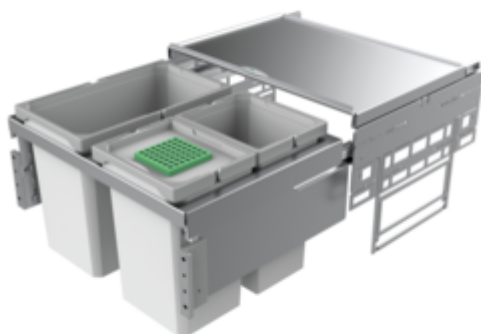

Cox[®] Base 360 S/600-3

Productnummer: 8012315

Configuratie: met biologisch deksel, lichtgrijs, H 360 mm

Configuratie-opties

8012305 | zonder biologisch deksel, lichtgrijs, H 360 mm

8012315 | met biologisch deksel, lichtgrijs, H 360 mm

8013305 | zonder biologisch deksel, antraciet, H 360 mm

8013315 | met biologisch deksel, antraciet, H 360 mm

✓ Frontuittreksystemen

✓ volledig uittrekbaar

✓ 42 l

Met uittrekbaar compleet deksel.

— diepte van de geleidingrail 470 mm

— afvalvolume 42 (2 x 10/1 x 22) liter

— techniek: volledig uittrekbaar

— montage: kastwand en frontpaneel

— met softintreksysteem en demping

[meer info...](#)

Technische gegevens

Type artikel	Systeem voor afvalinzameling	CE-markering op het product	Nee
Hoogte	360 mm	Geleiderail diepte	470 mm
Breed	600 mm	Totaal volume	42 l
Kastbreedte	600 mm	Volume/inhoud container 1	22 l
Monteren/bevestigen	kastwand frontpaneel	Volume/inhoud container 2	10 l
Materiaal container	kunststof	Volume/inhoud container 3	10 l
Kleur totale dekking	zilver	Vorm	hoekig
Kleur deksel	lichtgrijs/groen	Zacht sluiten	Ja
Intrekbare totaalafdekking	Ja	Kleurengids	zilver
Omslag	Ja	Volume/inhoud container	22/10/10
Type hoes	Volledig deksel	Biodeksel emmerafmetingen	10 l
Aantal containers	3	Biologisch deksel	Ja
Technologie openen	volledig uittrekbaar	Vergrendelmechanisme	Met demper
Type afvalverzamelaar	Frontuittreksystemen		

Accessoires

8011178	Biologische filter toerustset, Toebehoren, zwart
8011312	Biologisch deksel, Toebehoren, lichtgrijs, voor 4/ 6/ 7/ 10/ 12,5 liter
8013312	Biologisch deksel, Toebehoren, antraciet, voor 4/ 6/ 7/ 10/ 12,5 liter
8012368	Cox Cick-E [®] 600, Toebehoren, B 600 mm, donkergrijs/chroom mat
8012367	Cox Cick [®] , Toebehoren, donkergrijs/chroom mat