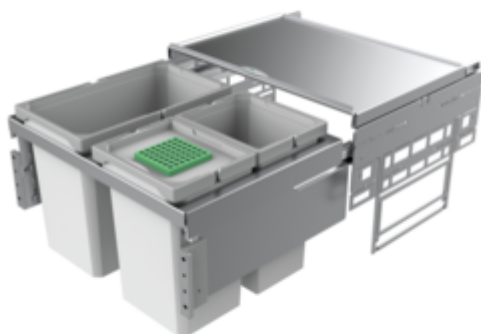

Cox[®] Base 360 S/600-3

Productnummer: 8012315

Configuratie: met biologisch deksel, lichtgrijs, H 360 mm

Configuratie-opties

8012305 | zonder biologisch deksel, lichtgrijs, H 360 mm

8012315 | met biologisch deksel, lichtgrijs, H 360 mm

8013305 | zonder biologisch deksel, antraciet, H 360 mm

8013315 | met biologisch deksel, antraciet, H 360 mm

✓ Frontuittreksystemen

✓ volledig uittrekbaar

✓ 42 l

Met uittrekbaar compleet deksel.

— diepte van de geleidingrail 470 mm

— afvalvolume 42 (2 x 10/1 x 22) liter

— techniek: volledig uittrekbaar

— montage: kastwand en frontpaneel

— met softintreksysteem en demping

[meer info...](#)

Technische gegevens

Type artikel	Systeem voor afvalinzameling	CE-markering op het product	Nee
Breed	600 mm	Geleiderail diepte	470 mm
Kastbreedte	600 mm	Totaal volume	42 l
Monteren/bevestigen	kastwand frontpaneel	Volume/inhoud container 1	22 l
Materiaal container	kunststof	Volume/inhoud container 2	10 l
Kleur totale dekking	zilver	Volume/inhoud container 3	10 l
Kleur deksel	lichtgrijs/groen	Vorm	hoekig
Intrekbare totaalafdekking	Ja	Zacht sluiten	Ja
Omslag	Ja	Kleurengids	zilver
Type hoes	Volledig deksel	Volume/inhoud container	22/10/10
Aantal containers	3	Biodeksel emmerafmetingen	10 l
Technologie openen	volledig uittrekbaar	Biologisch deksel	Ja
Type afvalverzamelaar	Frontuittreksystemen	Vergrendelmechanisme	Met demper

Accessoires

8011178	Biologische filter toerustset, Toebehoren, zwart
8011312	Biologisch deksel, Toebehoren, lichtgrijs, voor 4/ 6/ 7/ 10/ 12,5 liter
8013312	Biologisch deksel, Toebehoren, antraciet, voor 4/ 6/ 7/ 10/ 12,5 liter
8012368	Cox Cick-E [®] 600, Toebehoren, B 600 mm, donkergrijs/chroom mat
8012367	Cox Cick [®] , Toebehoren, donkergrijs/chroom mat