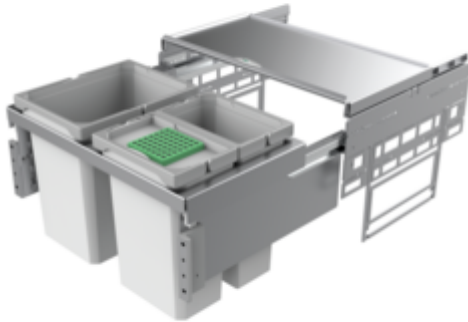

## Cox<sup>®</sup> Base 360 K/600-3

Productnummer: 8012509

Configuratie: met biologisch deksel, lichtgrijs, H 360 mm

✓ Frontuittreksystemen

✓ volledig uittrekbaar

✓ 30,5 l

Met uittrekbaar compleet deksel.

— diepte van de geleidingrail 470 mm

— afvalvolume 30,5 (1 x 15,5/2 x 7,5) l

— techniek: volledig uittrekbaar

— montage: kastwand en frontpaneel

— voor 16/19 mm zijwanden

— met softintreksysteem en demping

— inbouwdiepte 320 mm

[meer info...](#)

### Technische gegevens

Type artikel	Systeem voor afvalinzameling	Totaal volume	30,5 l
Hoogte	360 mm	Volume/inhoud container 1	15,5 l
Breed	600 mm	Volume/inhoud container 2	7,5 l
Kastbreedte	600 mm	Volume/inhoud container 3	7,5 l
Monteren/bevestigen	kastwand frontpaneel	Vorm	hoekig
Materiaal container	kunststof	Installatiehoogte	360 mm
Kleur deksel	lichtgrijs/groen	Zacht sluiten	Ja
Intrekbare totaalafdekking	Ja	Voor zijwanddikte	16/19 mm
Type hoes	Volledig deksel	Volume/inhoud container	15,5/7,5/7,5
Aantal containers	2	Biodeksel emmerafmetingen	7,5 l
Technologie openen	volledig uittrekbaar	Installatie diepte	320 mm
Type afvalverzamelaar	Frontuittreksystemen	Biologisch deksel	Ja
Geleiderail diepte	470 mm	Vergrendelmechanisme	Met demper