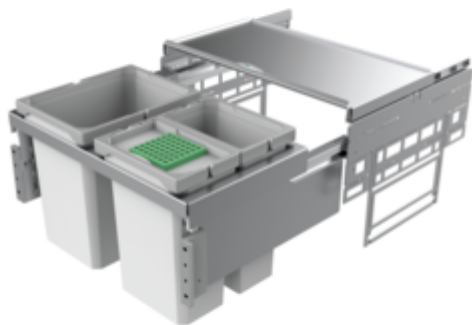

Cox[®] Base 360 K/600-3

Productnummer: 8012509

Configuratie: met biologisch deksel, lichtgrijs, H 360 mm

Configuratie-opties

8012489 | zonder biologisch deksel, lichtgrijs, H 360 mm

8012509 | met biologisch deksel, lichtgrijs, H 360 mm

8013489 | zonder biologisch deksel, antraciet, H 360 mm

8013509 | met biologisch deksel, antraciet, H 360 mm

✓ Frontuittreksystemen

✓ volledig uittrekbaar

✓ 30,5 l

Met uittrekbaar compleet deksel.

— diepte van de geleidingrail 470 mm

— afvalvolume 30,5 (1 x 15,5/2 x 7,5) liter

— techniek: volledig uittrekbaar

— montage: kastwand en frontpaneel

— met softintreksysteem en demping

— inbouwdiepte 320 mm

[meer info...](#)

Technische gegevens

Type artikel	Systeem voor afvalinzameling	Geleiderail diepte	470 mm
Hoogte	360 mm	Totaal volume	30,5 l
Breed	600 mm	Volume/inhoud container 1	15,5 l
Kastbreedte	600 mm	Volume/inhoud container 2	7,5 l
Monteren/bevestigen	kastwand frontpaneel	Volume/inhoud container 3	7,5 l
Materiaal container	kunststof	Vorm	hoekig
Kleur deksel	lichtgrijs/groen	Zacht sluiten	Ja
Intrekbare totaalafdekking	Ja	Volume/inhoud container	15,5/7,5/7,5
Type hoes	Volledig deksel	Biodeksel emmerafmetingen	7,5 l
Aantal containers	2	Installatie diepte	320 mm
Technologie openen	volledig uittrekbaar	Biologisch deksel	Ja
Type afvalverzamelaar	Frontuittreksystemen	Vergrendelmechanisme	Met demper
CE-markering op het product	Nee		