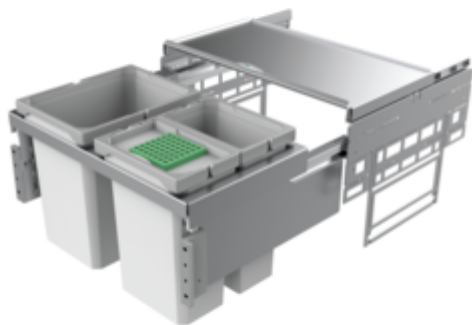

Cox[®] Base 360 K/600-3

Productnummer: 8012509

Configuratie: met biologisch deksel, lichtgrijs, H 360 mm

Configuratie-opties

8012489 | zonder biologisch deksel, lichtgrijs, H 360 mm

8012509 | met biologisch deksel, lichtgrijs, H 360 mm

8013489 | zonder biologisch deksel, antraciet, H 360 mm

8013509 | met biologisch deksel, antraciet, H 360 mm

✓ Frontuittreksystemen

✓ volledig uittrekbaar

✓ 30,5 l

Met uittrekbaar compleet deksel.

— diepte van de geleidingrail 470 mm

— afvalvolume 30,5 (1 x 15,5/2 x 7,5) liter

— techniek: volledig uittrekbaar

— montage: kastwand en frontpaneel

— met softintreksysteem en demping

— inbouwdiepte 320 mm

[meer info...](#)

Technische gegevens

Type artikel	Systeem voor afvalinzameling	Geleiderail diepte	470 mm
Breed	600 mm	Totaal volume	30,5 l
Kastbreedte	600 mm	Volume/inhoud container 1	15,5 l
Monteren/bevestigen	kastwand frontpaneel	Volume/inhoud container 2	7,5 l
Materiaal container	kunststof	Volume/inhoud container 3	7,5 l
Kleur deksel	lichtgrijs/groen	Vorm	hoekig
Intrekbare totaalafdekking	Ja	Zacht sluiten	Ja
Type hoes	Volledig deksel	Volume/inhoud container	15,5/7,5/7,5
Aantal containers	2	Biodeksel emmerafmetingen	7,5 l
Technologie openen	volledig uittrekbaar	Installatie diepte	320 mm
Type afvalverzamelaar	Frontuittreksystemen	Biologisch deksel	Ja
CE-markering op het product	Nee	Vergrendelmechanisme	Met demper