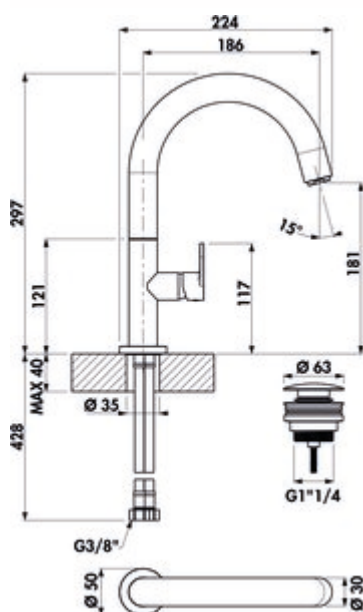

## LINEA Sottile 2 Salle de bain

Numéro de produit: 5011295

Configuration: chrome, haute pression

### Options de configuration

5011295 | chrome, haute pression

5011296 | noir mat, haute pression

✓ Robinetterie de lavabo

✓ haute pression

Mitigeur à bec unique. Avec cartouche céramique. Avec robinetterie d'écoulement Klick-Komfort.

Particulièrement adapté pour l'utilisation avec des éviers en saillie.

— plage de pivotement 360°

— forage Ø 35 mm

**BELGAQUA**

[plus d'infos...](#)

## Fiche technique

Type d'article	Robinetterie de lavabo	Plage de pivotement de la poignée	360 °
Marque	LINEA	Excentrique	Avec robinetterie d'écoulement Klick-Komfort (sans trop-plein)
Nombre de poignées	1	Nombre de trous de robinetterie	1
Hauteur de montage totale	297 mm	Taille de la cartouche	25 mm
Portée	186 mm	Distance minimale entre le mur et le centre du trou de robinetterie	5 mm
Hauteur d'écoulement	181 mm	Angle d'inclinaison du régulateur de jet	15 °
Mode d'emploi	Levier	Épaisseur du plan de travail	40 mm
Diamètre de perçage	35 mm	Débit à 3 bar (froid)	6,4 l/min
Griffposition	manette latérale	Débit à 3 bar (chaud)	6,52 l/min
Cartouche avec disques d'étanchéité en céramique	Oui	Débit à 3 bar (spray-mix)	8,42 l/min
Type de robinetterie	Mitigeur à bec unique	Type de connexion	G 3/8" F
Pression de service	haute pression	Taille de connexion	DN 15
Largeur	50 mm	Tuyaux de raccordement	450 mm
Matériau	laiton	Convient pour	Particulièrement adapté à une utilisation avec des vasques de lavabo