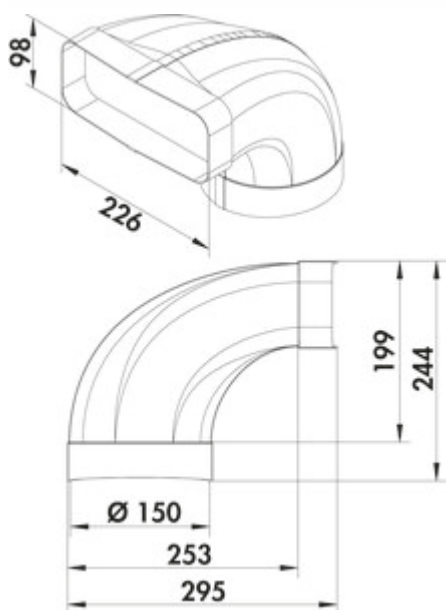

F-bion 150 omkeerstuk 90°

Productnummer: 4043048

Configuratie: wit

Configuratie-opties

4043048 | wit

- ✓ Verbindingselement
- ✓ Insteeksysteem voor verlijming achteraf

Energie-efficiënte oplossing bij extreem sterke wasemkappen. Voor directe aansluiting van de kap met aangepaste mof.

Gelieve bij de montage de verhoogde plaatsbehoefte op grond van de bouwdeelgrootte in acht te nemen!

[meer info...](#)

Technische gegevens

Type artikel	Verbindingselement	Vorm	hoekig
Breed	295 mm	Buitendiameter	150 mm
Materiaal	Polystyreen	Systeemdimensie	150
Monteren/bevestigen	Insteeksysteem voor verlijming achteraf	Uitgangsaandrijving	rond
Opmerking	Gelieve bij de montage de verhoogde plaatsbehoefte op grond van de bouwdeelgrootte in acht te nemen	Ventilatiesysteem	COMPAIR flow 150