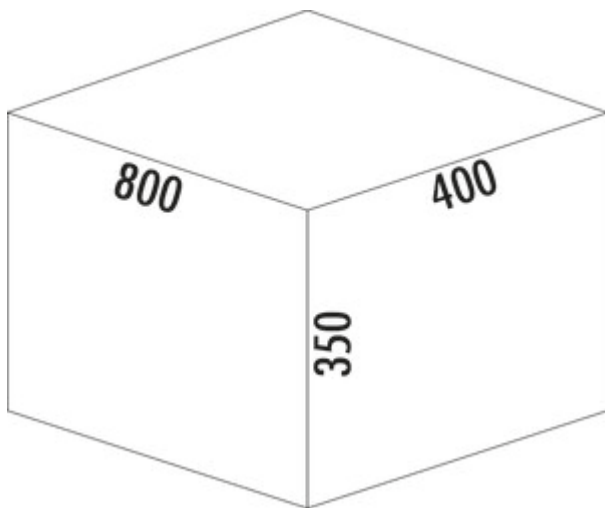

Cox Stand-UP[®] 350 S/800-4

Produktnummer: 8013412

Konfiguration: ohne Biodeckel, anthrazit, H 350 mm

Konfigurationsoptionen

8013412 | ohne Biodeckel, anthrazit, H 350 mm

8013413 | mit Biodeckel, anthrazit, H 350 mm

✓ Vorhandene Auszüge

✓ 58 l

✓ Anzahl Behälter: 4

Zur Montage auf vorhandenen Auszügen mit einer Nenntiefe von 450 mm und 500 mm.

— maximale Zargenhöhe (Maß von Schubladenboden bis Oberkante der Zarge) 245 mm

— minimale Einbautiefe (Innenmaß Schubkasten) 400 mm

— Abfallvolumen 58 (2 x 10/1 x 22/1 x 16) Liter

— Gesamthöhe 350 mm

— Einbauhöhe ohne Gesamtdeckel 340 mm

— Gesamtdeckel kann hinter oberer Front platzsparend montiert werden

— Eimerhöhe 326 mm

[weitere Infos...](#)

Technische Daten

Artikeltyp	Abfallsammelsystem	Gesamtvolumen	58 l
Breite	800 mm	Volumen/Inhalt Behälter 1	10 l
Schrankbreite	800 mm	Volumen/Inhalt Behälter 2	10 l
Montage/Befestigung	auf vorhandenen Auszügen	Volumen/Inhalt Behälter 3	22 l
Weiteres	maximale Zargenhöhe (Maß von Schubladenboden bis Oberkante der Zarge) 245 mm	Volumen/Inhalt Behälter 4	16 l
Material Behälter	Kunststoff	Form	eckig
Farbe Gesamtdeckel	anthrazit	Einbauhöhe	ohne Gesamtdeckel 340 mm
herausziehbarer Gesamtdeckel	Ja	Farbe Führung	anthrazit
Deckel	Ja	Farbe Gestell	anthrazit
Deckelart	Gesamtdeckel	Volumen/Inhalt Behälter	10/10/22/16
Anzahl Behälter	4	Eimerhöhe	326 mm
Bauart Abfallsammler	Vorhandene Auszüge	Biodeckel	Nein
Führungsschientiefe	450 - 500 mm		